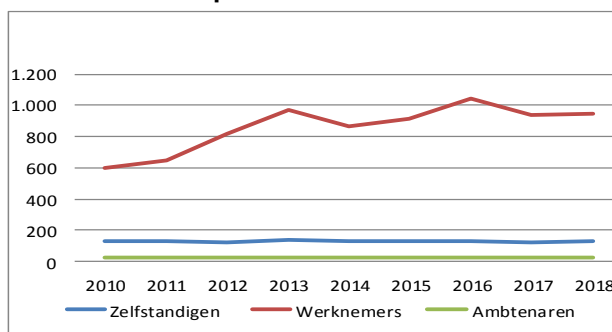

Evolutie horecazaken Vilvoorde

Evolutie horecapersoneel Vilvoorde

Evolutie overnachtingen Vilvoorde

Evolutie overnachtingen Groene Gordel

ROUTENETWERKEN

20 km
fietsnetwerk

17 km
fietslussen

2 km
wandelnetwerk

20 km
wandellussen

Mede dankzij 824 peters en meters uit Vlaams-Brabant worden deze routes onderhouden.

5 km
ruiterroute trail BXL

38 km
wandelnetwerk digitaal