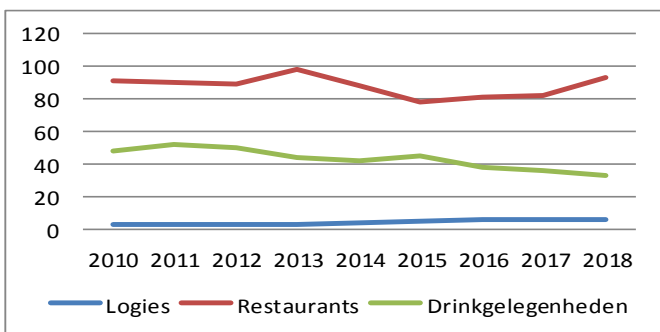

Evolutie horecazaken Vilvoorde

Evolutie horecapersoneel Vilvoorde

Evolutie overnachtingen Vilvoorde

Evolutie overnachtingen Groene Gordel

ROUTENETWERKEN

20 km
fietsnetwerk

17 km
fietslussen

2 km
wandelnetwerk