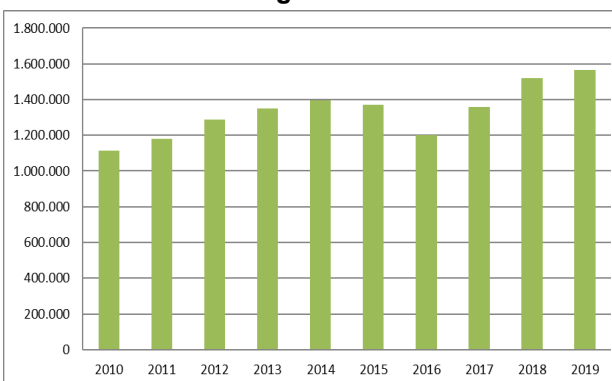

Evolutie horecazaken Vilvoorde

Evolutie horecapersoneel Vilvoorde

Evolutie overnachtingen Vilvoorde

Evolutie overnachtingen Groene Gordel

ROUTENETWERKEN

20 km
fietsnetwerk

17 km
fietslussen

2 km
wandelnetwerk

20 km
wandellussen

Mede dankzij 824 peters en meters uit Vlaams-Brabant worden deze routes onderhouden.

5 km
ruiterroute trail BXL

38 km
wandelnetwerk digitaal