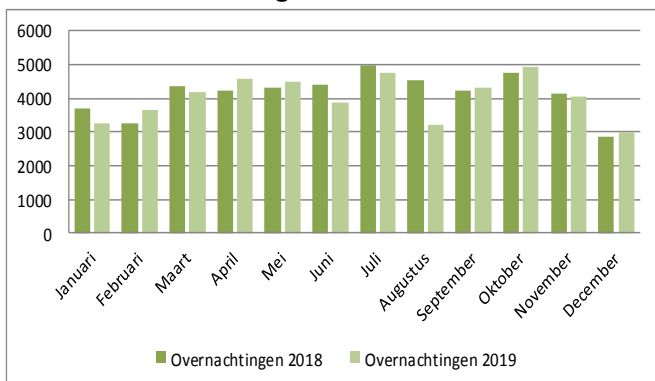

Evolutie horecazaken Vilvoorde

Evolutie horecapersoneel Vilvoorde

Evolutie overnachtingen Vilvoorde

Evolutie overnachtingen Groene Gordel

ROUTENETWERKEN

20 km
fietsnetwerk

17 km
fietslussen

2 km
wandelnetwerk

20 km
wandellussen

Mede dankzij 824 peters en meters uit Vlaams-Brabant worden deze routes onderhouden.

5 km
ruiterroute trail BXL

38 km
wandelnetwerk digitaal