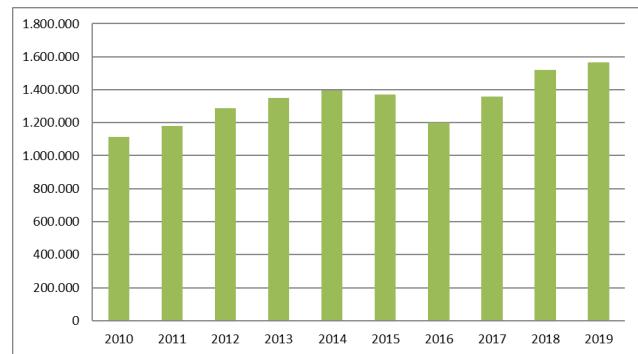

Evolutie horecazaken Opwijk

Evolutie horecapersoneel Opwijk

Evolutie overnachtingen Groene Gordel

ROUTENETWERKEN

19 km
fietsnetwerk

48 km
wandelnetwerk

Mede dankzij 18 peters en meters uit Opwijk worden deze routes onderhouden.