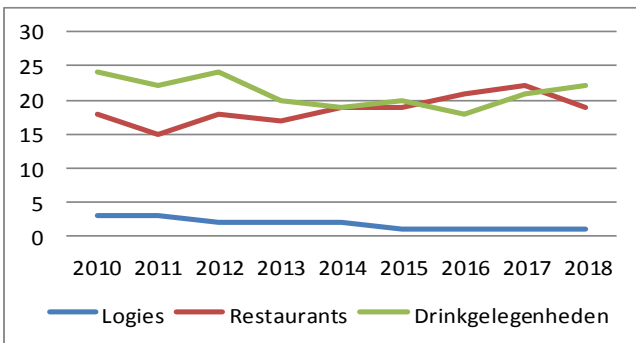

Evolutie horecazaken Opwijk

Evolutie horecapersoneel Opwijk

Evolutie overnachtingen Groene Gordel

ROUTENETWERKEN

19 km
fietsnetwerk

48 km
wandelnetwerk

Mede dankzij 18 peters en meters uit Opwijk worden deze routes onderhouden.