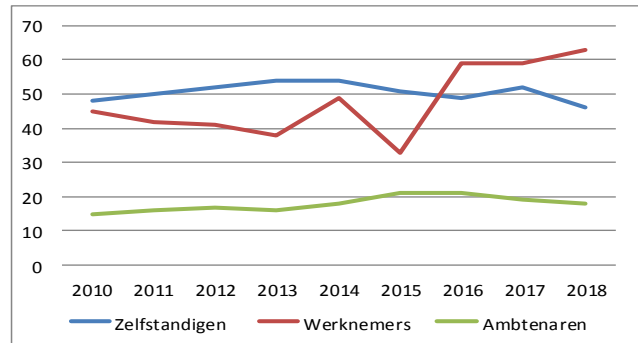

Evolutie horecazaken Opwijk

Evolutie horecapersoneel Opwijk

Evolutie overnachtingen Groene Gordel

ROUTENETWERKEN

19 km
fietsnetwerk

48 km
wandelnetwerk

Mede dankzij 18 peters en meters uit Opwijk worden deze routes onderhouden.