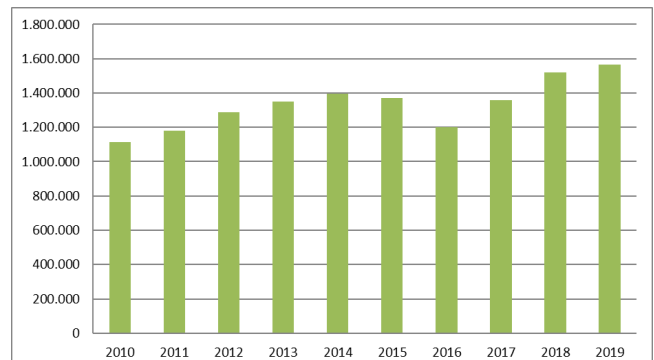

Evolutie horecazaken Machelen

Evolutie horecapersoneel Machelen

Evolutie overnachtingen Machelen

Evolutie overnachtingen Groene Gordel

ROUTENETWERKEN

9 km
fietsnetwerk

7 km
fietslussen

11 km
wandellussen

Mede dankzij 3 peters en meters uit Machelen worden deze routes onderhouden.