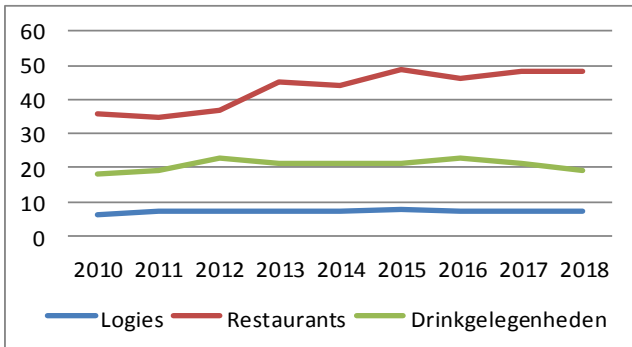

Evolutie horecazaken Machelen

Evolutie horecapersoneel Machelen

Evolutie overnachtingen Machelen

Evolutie overnachtingen Groene Gordel

ROUTENETWERKEN

9 km
fietsnetwerk

7 km
fietslussen

11 km
wandellussen

Mede dankzij 3 peters en meters uit Machelen worden deze routes onderhouden.