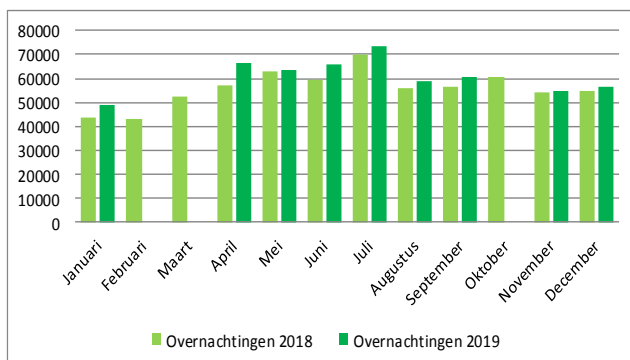

Evolutie horecazaken Machelen

Evolutie horecapersoneel Machelen

Evolutie overnachtingen Machelen

Evolutie overnachtingen Groene Gordel

ROUTENETWERKEN

9 km
fietsnetwerk

7 km
fietslussen

11 km
wandellussen

Mede dankzij 3 peters en meters uit Machelen worden deze routes onderhouden.