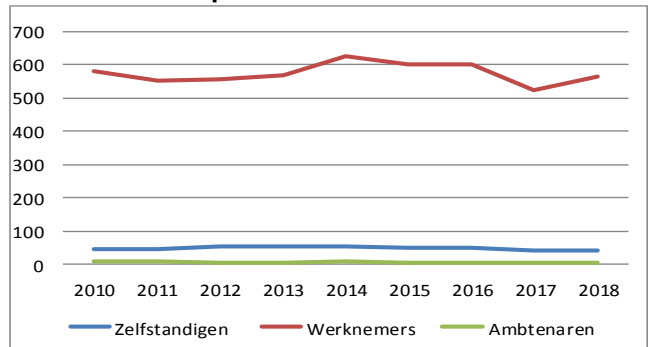

Evolutie horecazaken Machelen

Evolutie horecapersoneel Machelen

Evolutie overnachtingen Machelen

Evolutie overnachtingen Groene Gordel

ROUTENETWERKEN

9 km
fietsnetwerk

7 km
fietslussen

11 km
wandellussen

Mede dankzij 3 peters en meters uit Machelen worden deze routes onderhouden.