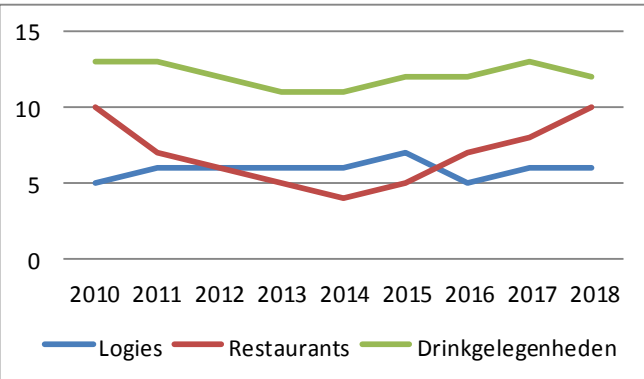

Evolutie aantal horecazaken Galmaarden

Evolutie horecapersoneel Galmaarden

Evolutie aantal overnachtingen Galmaarden

Evolutie aantal overnachtingen Groene Gordel

ROUTENETWERKEN

28 km
fietsnetwork

20 km
fietslussen

75 km
wandelnetwork

6 km
menroutes

Mede dankzij 24 peters en meters uit Galmaarden worden deze routes onderhouden.