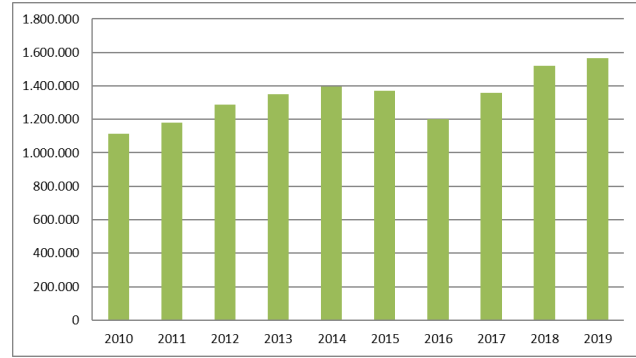

Evolutie aantal horecazaken Galmaarden

Evolutie horecapersoneel Galmaarden

Evolutie aantal overnachtingen Galmaarden

Evolutie aantal overnachtingen Groene Gordel

ROUTENETWERKEN

28 km
fietsnetwork

20 km
fietslussen

75 km
wandelnetwork

6 km
menroutes

Mede dankzij 24 peters en meters uit Galmaarden worden deze routes onderhouden.