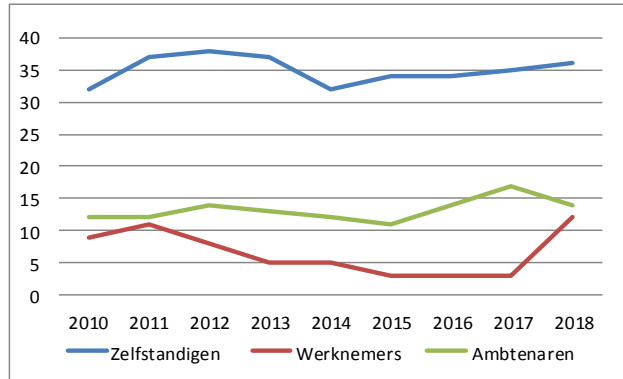

Evolutie aantal horecazaken Galmaarden

Evolutie horecapersoneel Galmaarden

Evolutie aantal overnachtingen Galmaarden

Evolutie aantal overnachtingen Groene Gordel

ROUTENETWERKEN

28 km
fietsnetwork

20 km
fietslussen

75 km
wandelnetwork

6 km
menroutes

Mede dankzij 24 peters en meters uit Galmaarden worden deze routes onderhouden.