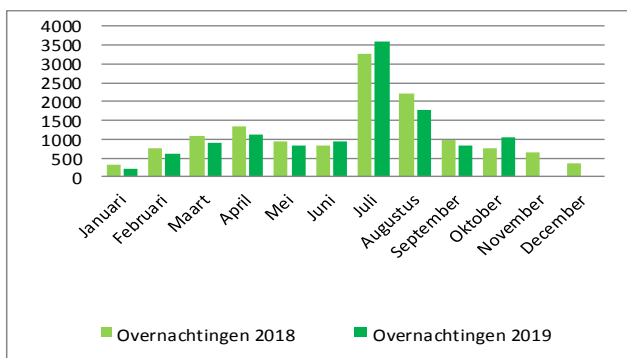

Evolutie aantal horecazaken Galmaarden

Evolutie horecapersoneel Galmaarden

Evolutie aantal overnachtingen Galmaarden

Evolutie aantal overnachtingen Groene Gordel

ROUTENETWERKEN

28 km
fietsnetwork

20 km
fietslussen

75 km
wandelnetwork

6 km
menroutes

Mede dankzij 24 peters en meters uit Galmaarden worden deze routes onderhouden.