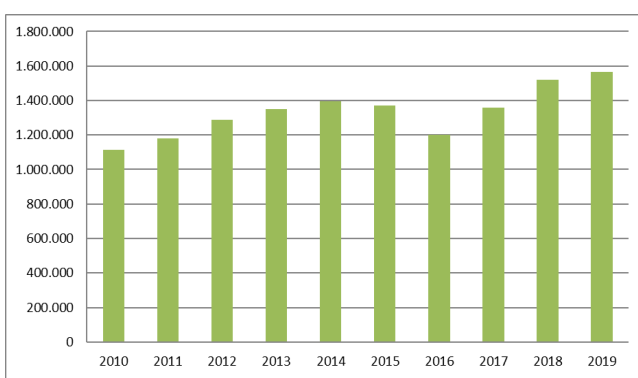

Evolutie horecazaken Bever

Evolutie horecapersoneel Bever

Evolutie aantal overnachtingen Bever

Evolutie overnachtingen Groene Gordel

ROUTENETWERKEN

17 km
fietsnetwerk

12 km
fietslussen

41 km
wandelnnetwerk

Mede dankzij 9 peters en meters uit Bever worden deze routes onderhouden.