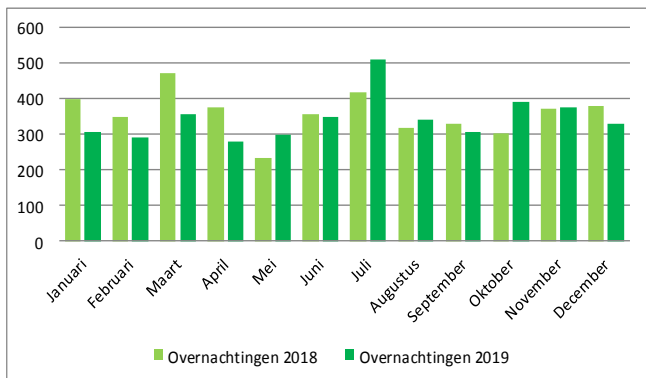

Evolutie horecazaken Bever

Evolutie horecapersoneel Bever

Evolutie aantal overnachtingen Bever

Evolutie overnachtingen Groene Gordel

ROUTENETWERKEN

17 km
fietsnetwerk

12 km
fietslussen

41 km
wandelnnetwerk