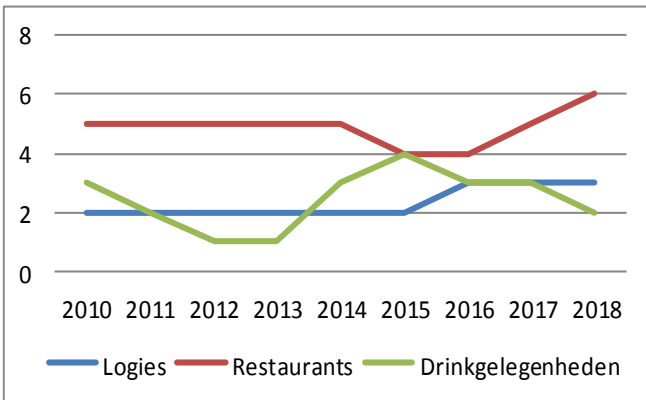

Evolutie horecazaken Bever

Evolutie horecapersoneel Bever

Evolutie aantal overnachtingen Bever

Evolutie overnachtingen Groene Gordel

ROUTENETWERKEN

17 km
fietsnetwerk

12 km
fietslussen

41 km
wandelnnetwerk

Mede dankzij 9 peters en meters uit Bever worden deze routes onderhouden.