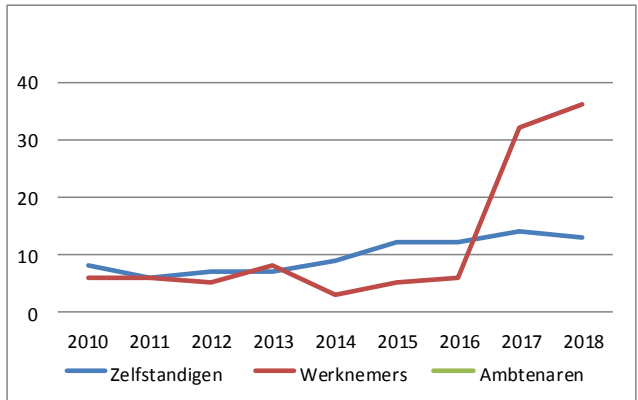

Evolutie horecazaken Bever

Evolutie horecapersoneel Bever

Evolutie aantal overnachtingen Bever

Evolutie overnachtingen Groene Gordel

ROUTENETWERKEN

17 km
fietsnetwerk

12 km
fietslussen

41 km
wandelnnetwerk

Mede dankzij 9 peters en meters uit Bever worden deze routes onderhouden.