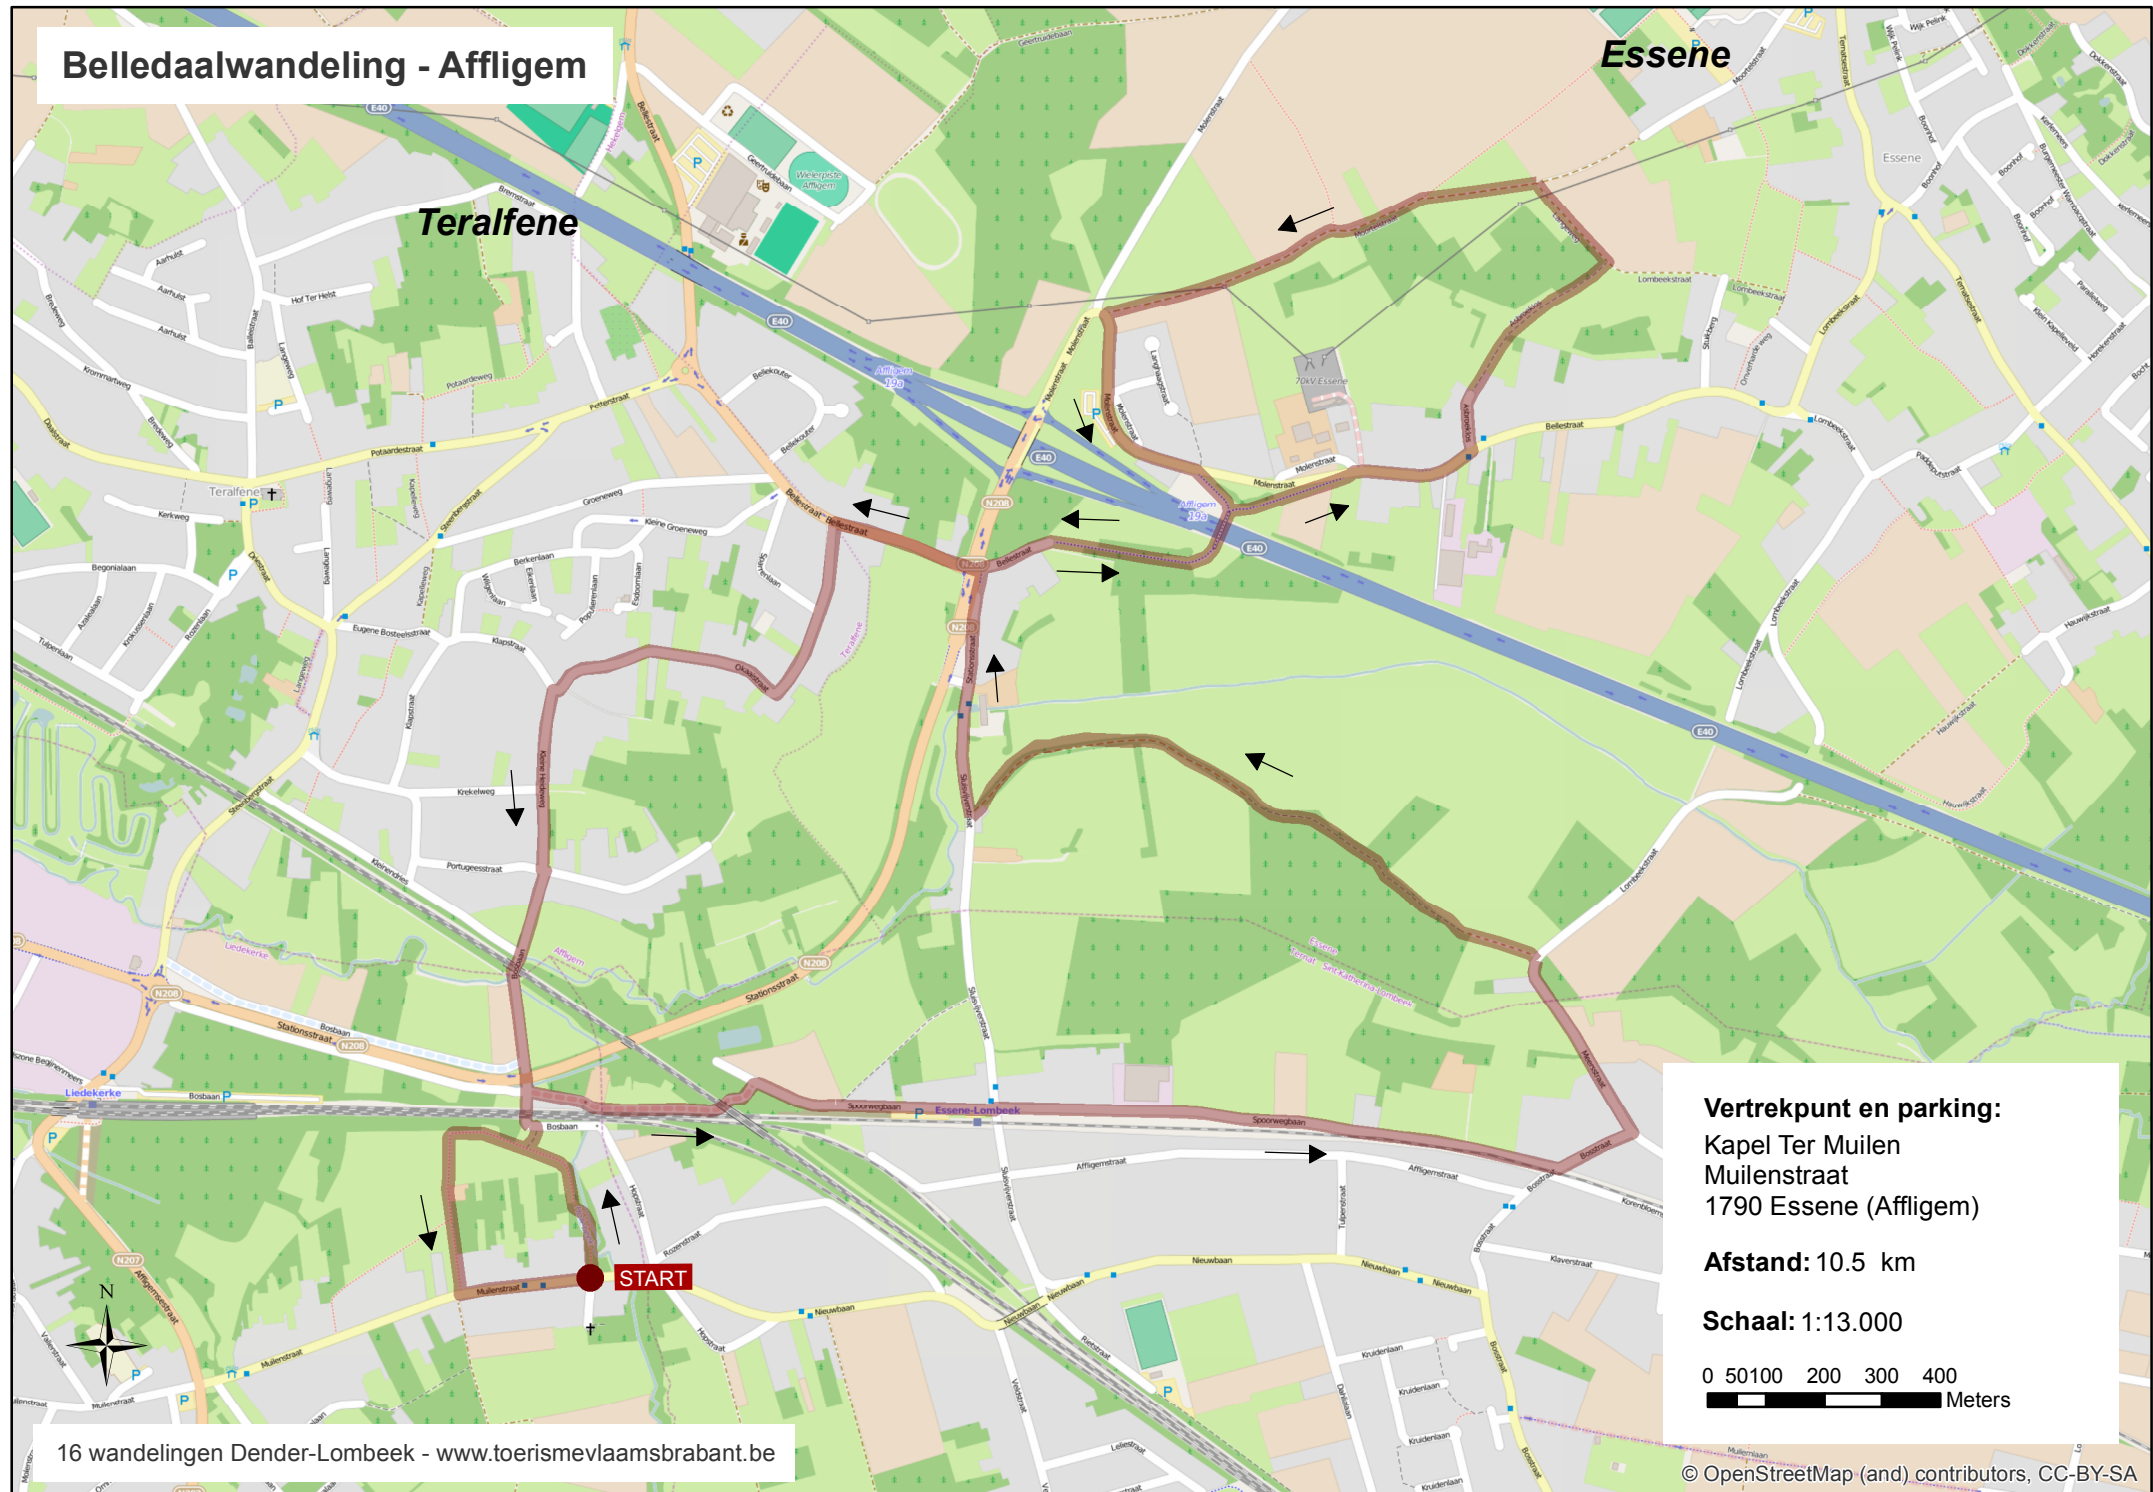

Belledaalwandeling - Affligem

Vertrekpunt en parking:
Kapel Ter Mullen
Mullenstraat
1790 Essene (Affligem)

Afstand: 10.5 km

Schaal: 1:13.000

0 50 100 200 300 400
Meters