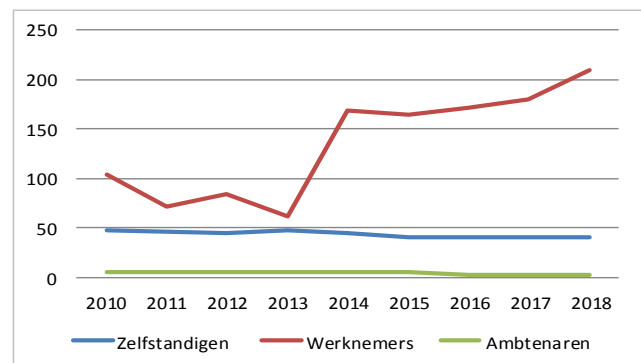

Evolutie aantal horecazaken Asse

Evolutie horecapersoneel Asse

Evolutie aantal overnachtingen Groene Gordel

ROUTENETWERKEN

17 km
fietsnetwerk

31 km
wandelnetwerk

4 km
fietslussen

18 km
wandellussen