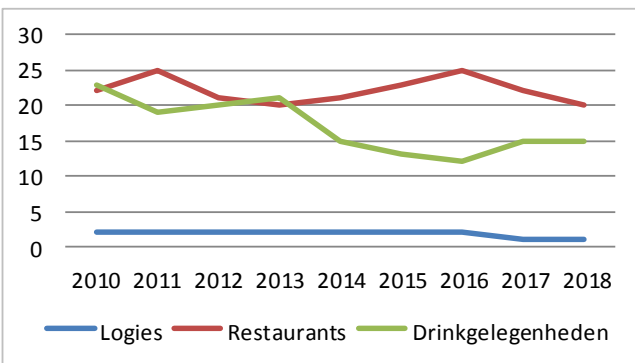

Evolutie aantal horecazaken Asse

Evolutie horecapersoneel Asse

Evolutie aantal overnachtingen Groene Gordel

ROUTENETWERKEN

17 km
fietsnetwerk

31 km
wandelnetwerk

4 km
fietslussen

18 km
wandellussen