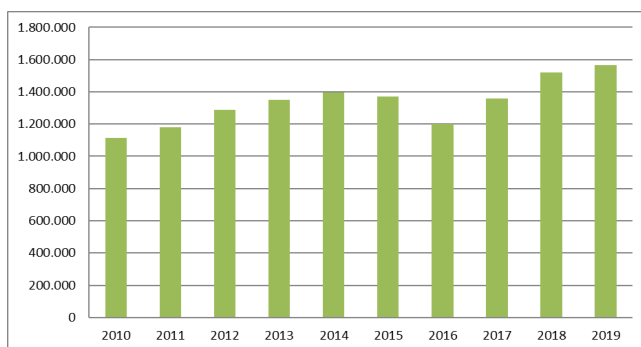

Evolutie aantal horecazaken Asse

Evolutie horecapersoneel Asse

Evolutie aantal overnachtingen Groene Gordel

ROUTENETWERKEN

17 km
fietsnetwerk

31 km
wandelnetwerk

4 km
fietslussen

18 km
wandellussen

Mede dankzij 23 peters en meters uit Affligem worden deze routes onderhouden.