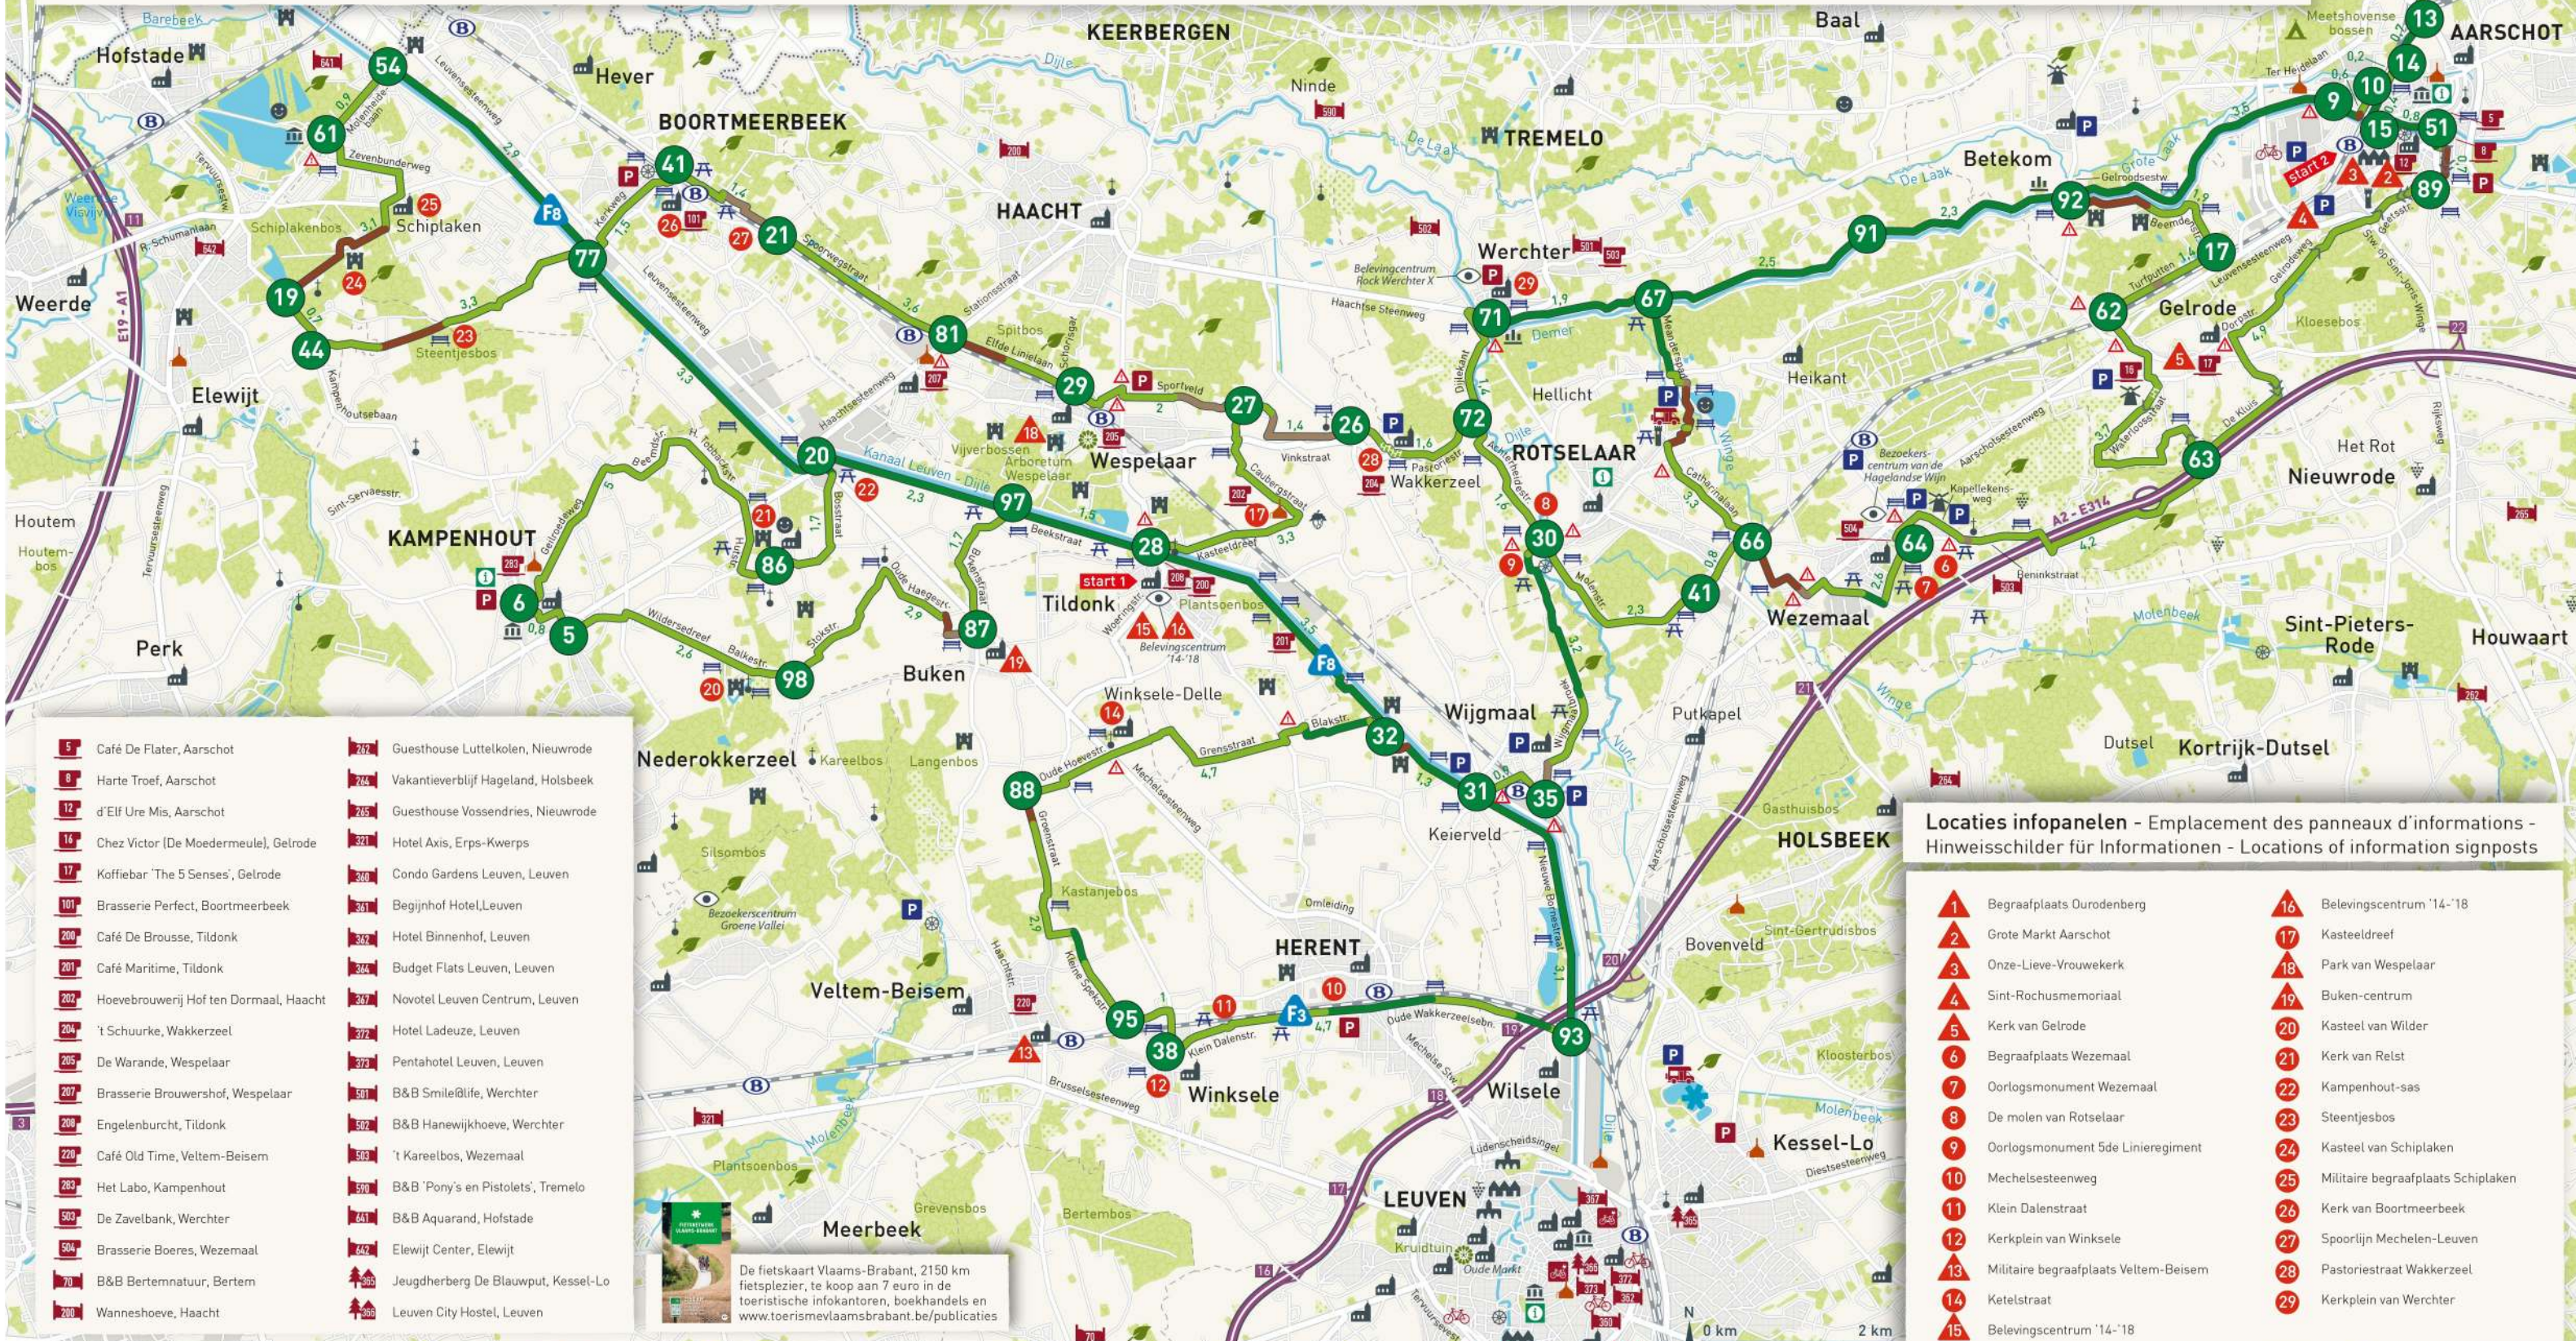

- recreatiedomein - domaine de loisirs -
  Naherholungsgebiet - recreation area
- watermolen - moulin à eau - Wassermühle -
  water mill
- windmolen - moulin à vent - Windmühle -
  windmill
- toren - tour - Turm - tower
- matige helling (2 % - 5 %) - pente moyenne -
  mäßige Steigung - moderate slope
- steile helling (5 % - 10 %) - pente forte -
  schwere Steigung - steep slope
- brouwerij - brasserie - Brauerei - brewery
- gevaarlijke oversteekplaats - passage dangereux -
  gefährlicher Übergang - dangerous crossing
- provinciedomein Kessel-Lo

- B spoorweg met station - chemin de fer avec gare -
  Eisenbahnlinie mit Bahnhof - railway with railway station
- P parking - parking - Parkplatz - parking place
- I toeristisch infopunt - point d'information touristique -
  Touristen Informations-Zentrum - tourist information point
- natuurdomein - domaine naturel -
  Naturschutzgebiet - nature area
- bivakzone - point de bivouac - Biwakplatz -
  bivouac point
- 1 Informatiepaneel langs de fietsroute -
  Emplacement du panneau d'informations
  entlang der Fahrradrouten -
  Hinweisschild für Informationen
  entlang der Fahrradrouten -
  Location of the information signpost
  along the bicycle route
- 2 Informatiepaneel via aanlooproute -
  Emplacement du panneau d'informations
  via la route d'accès -
  Hinweisschild für Informationen
  über die Anfahrtroute -
  Location of the information signpost
  via the access route

© Toerisme Vlaams-Brabant

5 Café De Flater, Aarschot	267 Guesthouse Luttelkolen, Nieuwrode
8 Harte Troef, Aarschot	264 Vakantieverblijf Hageland, Holsbeek
12 d'Elf Ure Mis, Aarschot	265 Guesthouse Vossendries, Nieuwrode
16 Chez Victor (De Moedermeule), Gelrode	321 Hotel Axis, Erps-Kwerps
17 Koffiebar 'The 5 Senses', Gelrode	360 Condo Gardens Leuven, Leuven
101 Brasserie Perfect, Boortmeerbeek	361 Begijnhof Hotel, Leuven
200 Café De Brousse, Tildonk	362 Hotel Binnenhof, Leuven
201 Café Maritime, Tildonk	364 Budget Flats Leuven, Leuven
202 Hoevebrouwerij Hof ten Dormaal, Haacht	367 Novotel Leuven Centrum, Leuven
204 't Schuurke, Wakkerzeel	372 Hotel Ladeuze, Leuven
205 De Warande, Wespelaar	373 Pentahotel Leuven, Leuven
207 Brasserie Brouwershof, Wespelaar	501 B&B Smile@life, Werchter
208 Engelenburcht, Tildonk	502 B&B Hanewijkhoeve, Werchter
220 Café Old Time, Veltem-Beisem	503 't Kareelbos, Wezemaal
282 Het Labo, Kampenhout	590 B&B 'Pony's en Pistolets', Tremelo
503 De Zavelbank, Werchter	661 B&B Aquarand, Hofstade
504 Brasserie Boeres, Wezemaal	662 Elewijt Center, Elewijt
70 B&B Bertemnatuur, Bertem	680 Jeugdherberg De Blauwput, Kessel-Lo
200 Wanneshoeve, Haacht	688 Leuven City Hostel, Leuven

Locaties infopanelen - Emplacement des panneaux d'informations -
Hinweisschilder für Informationen - Locations of information signposts

1 Begraafplaats Oudenberg	16 Belevingscentrum '14-'18
2 Grote Markt Aarschot	17 Kasteeldreef
3 Onze-Lieve-Vrouwekerk	18 Park van Wespelaar
4 Sint-Rochusmemoriaal	19 Buke-centrum
5 Kerk van Gelrode	20 Kasteel van Wilder
6 Begraafplaats Wezemaal	21 Kerk van Relst
7 Oorlogsmonument Wezemaal	22 Kampenhout-sas
8 De molen van Rotselaar	23 Steentjesbos
9 Oorlogsmonument 5de Linieregiment	24 Kasteel van Schiplaken
10 Mechelsesteenweg	25 Militaire begraafplaats Schiplaken
11 Klein Dalenstraat	26 Kerk van Boortmeerbeek
12 Kerkplein van Winksele	27 Spoorlijn Mechelen-Leuven
13 Militaire begraafplaats Veltem-Beisem	28 Pastoriestraat Wakkerzeel
14 Ketelstraat	29 Kerkplein van Werchter
15 Belevingscentrum '14-'18