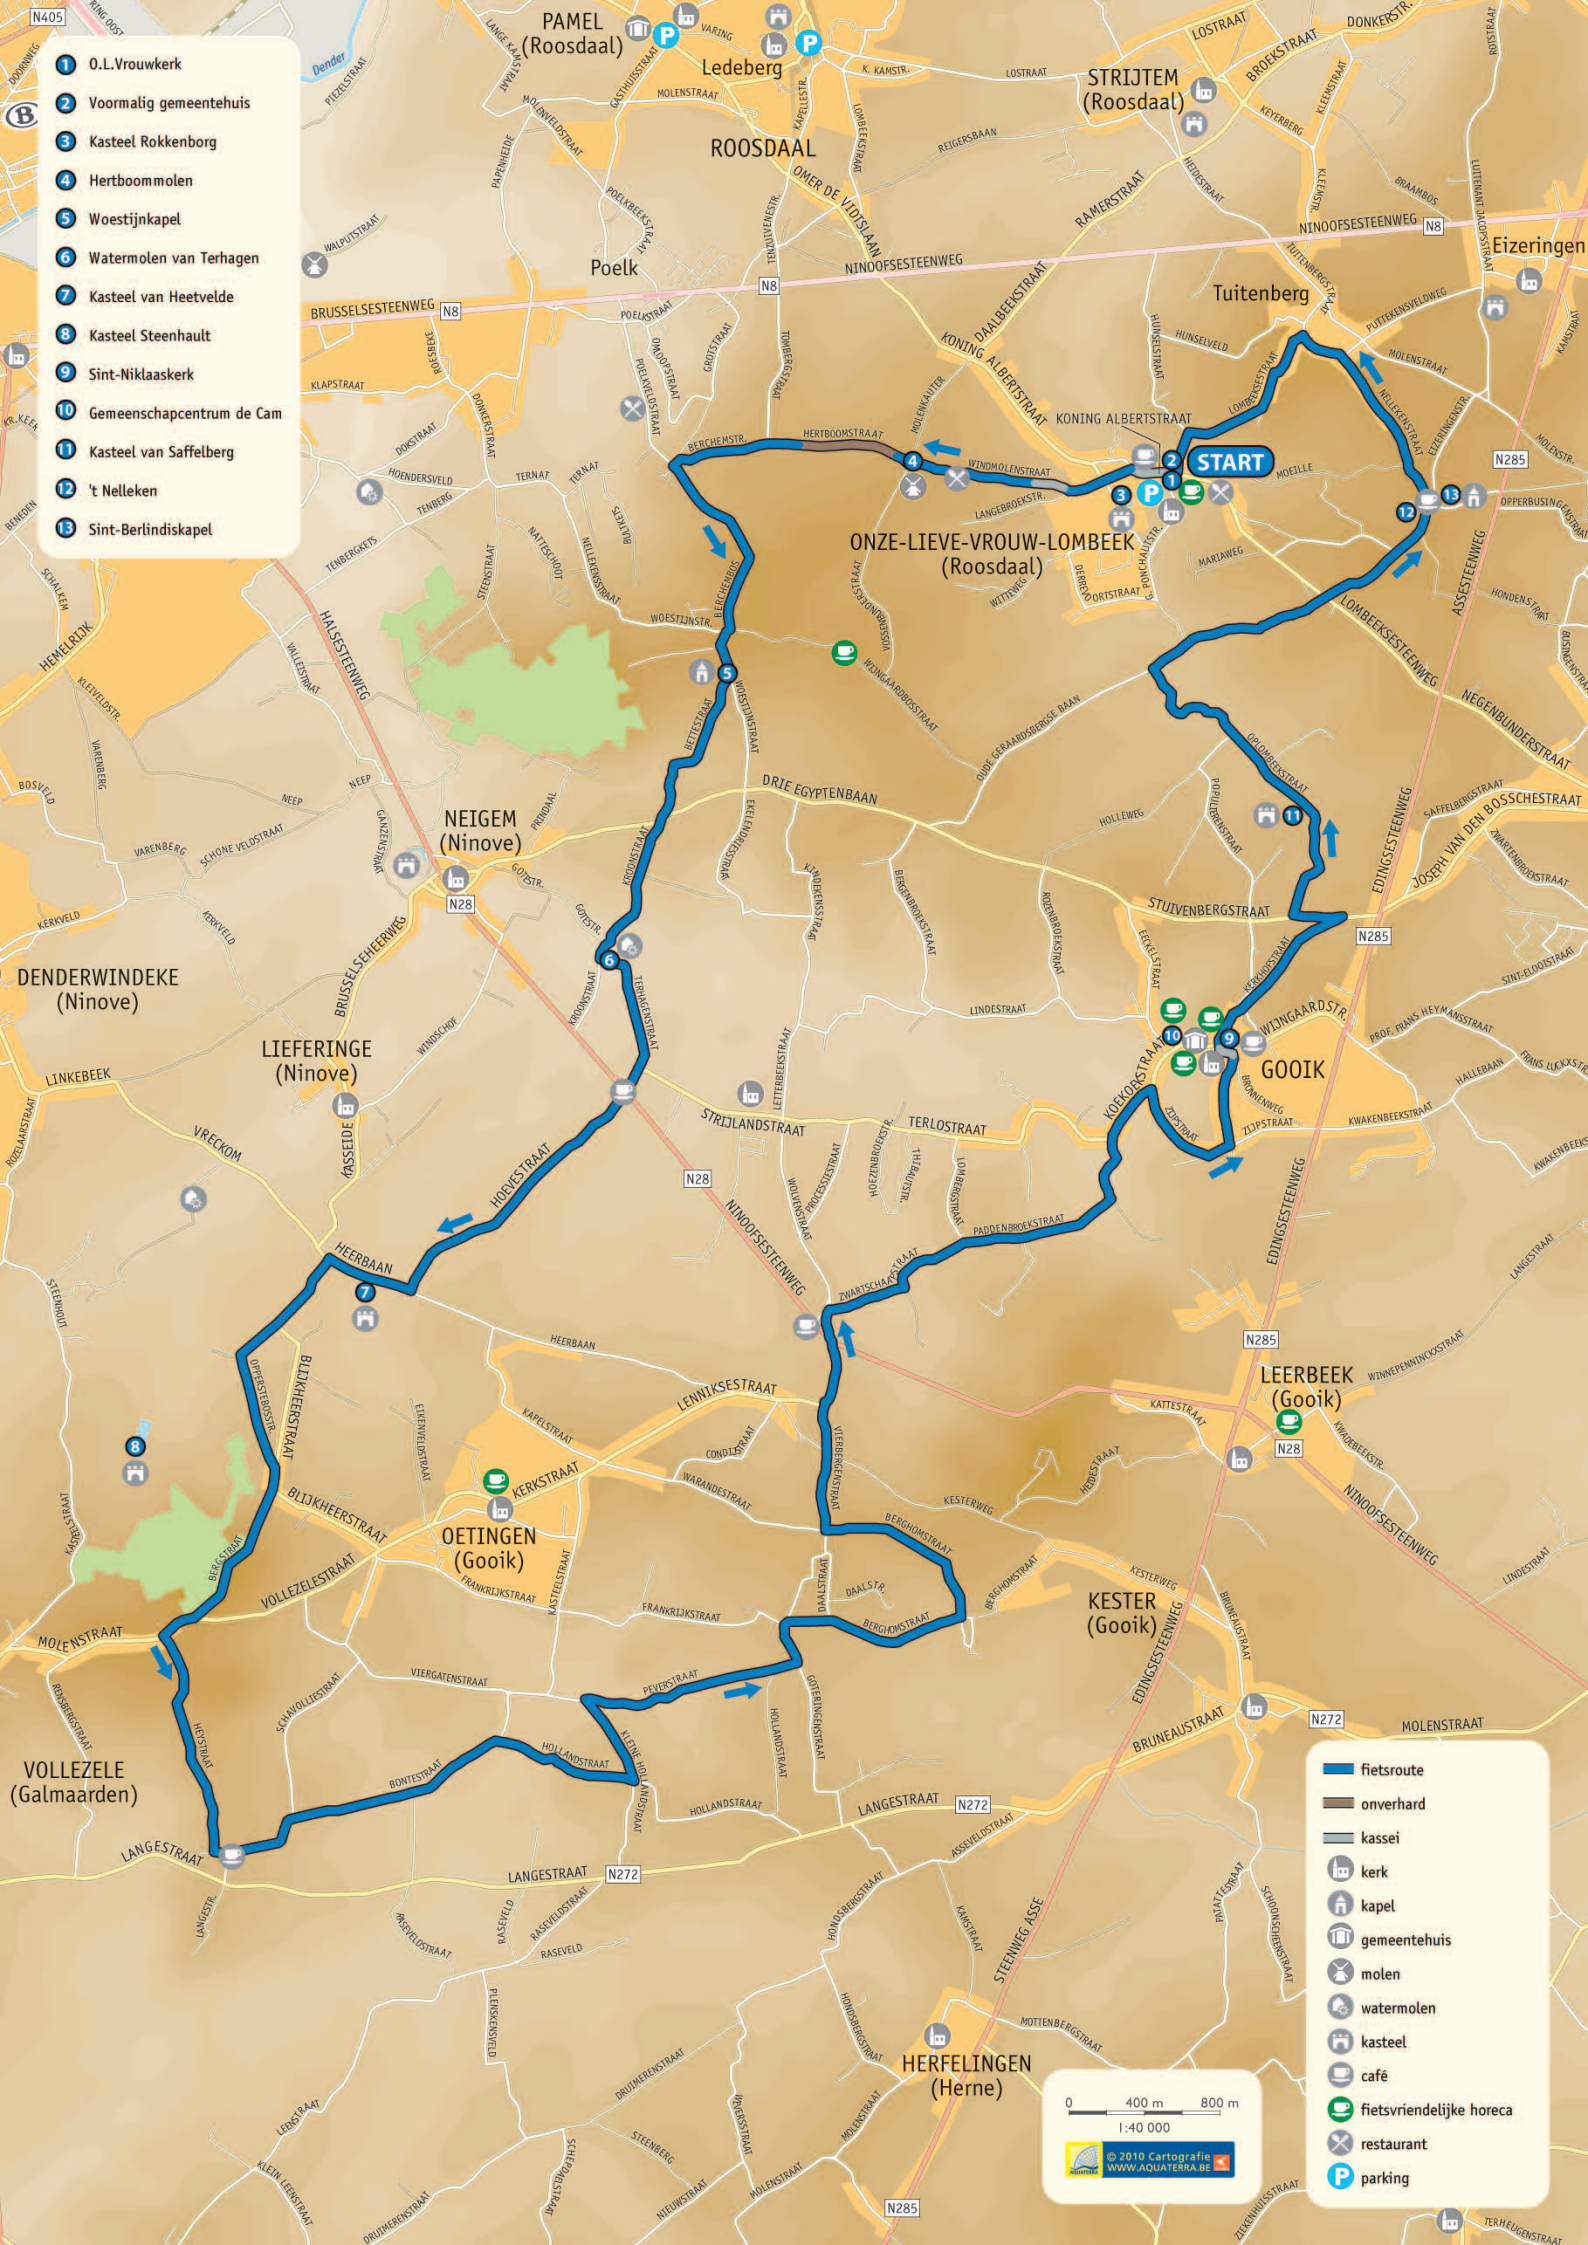

- 1 O.L.Vrouwkerk
- 2 Voortmatig gemeentehuis
- 3 Kasteel Rokkenborg
- 4 Hertboomolen
- 5 Woestijnkapel
- 6 Watermolen van Terhagen
- 7 Kasteel van Heetvelde
- 8 Kasteel Steenhaut
- 9 Sint-Niklaaskerk
- 10 Gemeenschapcentrum de Cam
- 11 Kasteel van Saffelberg
- 12 't Nelleken
- 13 Sint-Berlindiskapel

- fietsroute
- onverhard
- kassei
- kerk
- kapel
- gemeentehuis
- molen
- watermolen
- kasteel
- café
- fietsvriendelijke horeca
- restaurant
- parking

0 400 m 800 m
1:40 000

© 2010 Cartografie
WWW.AQUATERRA.BE