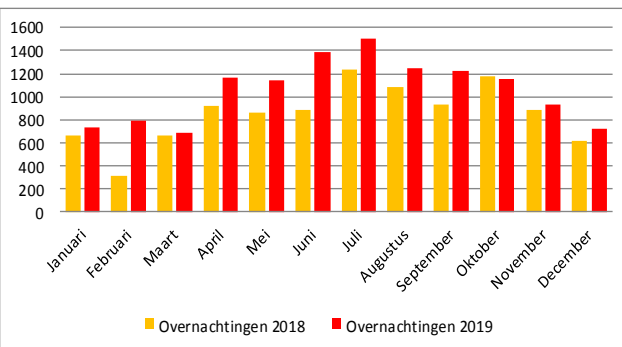

Evolutie horecazaken Tienen

Evolutie horecapersoneel Tienen

Evolutie overnachtingen Tienen

Evolutie overnachtingen Hageland

ROUTENETWERKEN

79 km
fietsnetwerk

35 km
wandelnetwerk

41 km
wandellussen

Mede dankzij 15 peters en meters uit Tienen worden deze routes onderhouden.