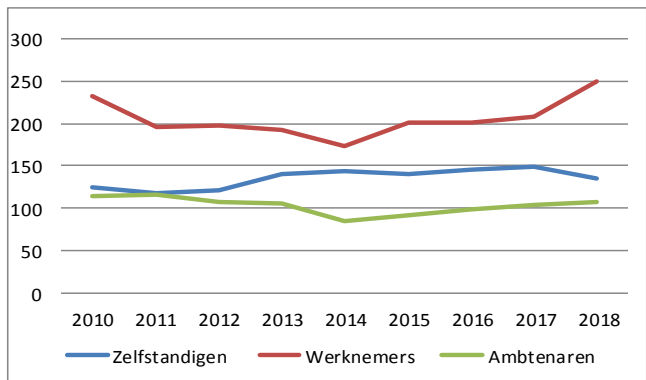

Evolutie horecazaken Tienen

Evolutie horecapersoneel Tienen

Evolutie overnachtingen Tienen

Evolutie overnachtingen Hageland

ROUTENETWERKEN

79 km
fietsnetwerk

35 km
wandelnetwerk

41 km
wandellussen

Mede dankzij 15 peters en meters uit Tienen worden deze routes onderhouden.