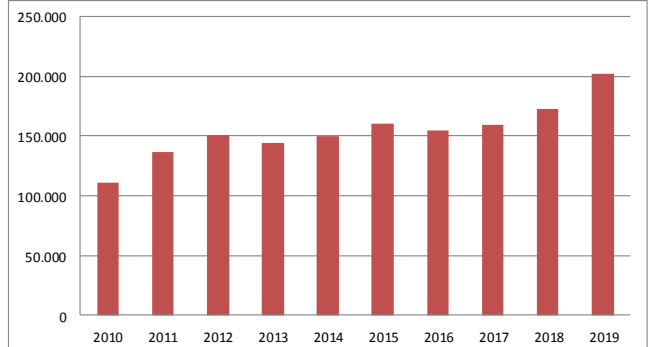

Evolutie horecazaken Tienen

Evolutie horecapersoneel Tienen

Evolutie overnachtingen Tienen

Evolutie overnachtingen Hageland

ROUTENETWERKEN

79 km
fietsnetwerk

35 km
wandelnetwerk

41 km
wandellussen

Mede dankzij 15 peters en meters uit Tienen worden deze routes onderhouden.