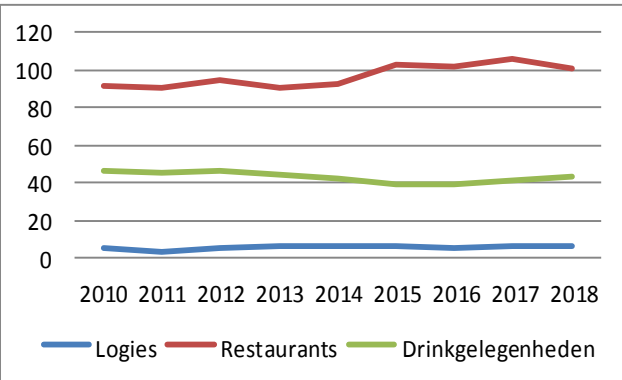

Evolutie horecazaken Tienen

Evolutie horecapersoneel Tienen

Evolutie overnachtingen Tienen

Evolutie overnachtingen Hageland

ROUTENETWERKEN

79 km
fietsnetwerk

35 km
wandelnetwerk

41 km
wandellussen

Mede dankzij 15 peters en meters uit Tienen worden deze routes onderhouden.