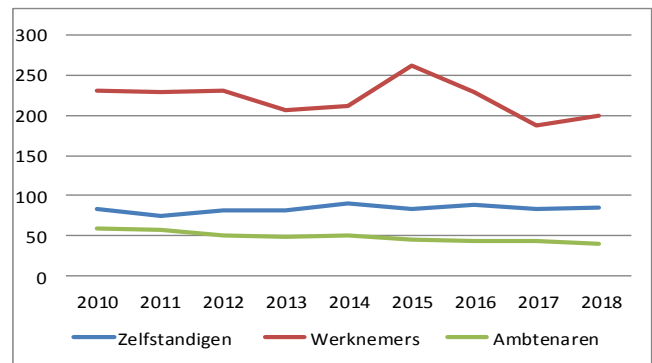

Evolutie horecazaken Overijse

Evolutie horecapersoneel Overijse

Evolutie overnachtingen Overijse

9.992

Wandelaars in 2019

Teller: Varrendel

5.793

Bezoekers in 2019