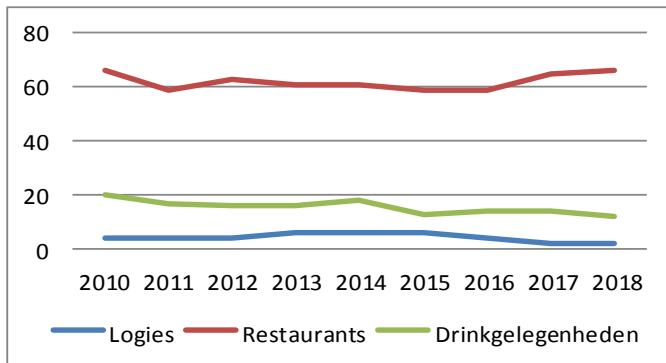

Evolutie horecazaken Overijse

Evolutie horecapersoneel Overijse

Evolutie overnachtingen Overijse

9.992

Wandelaars in 2019

Teller: Varrendel

5.793

Bezoekers in 2019