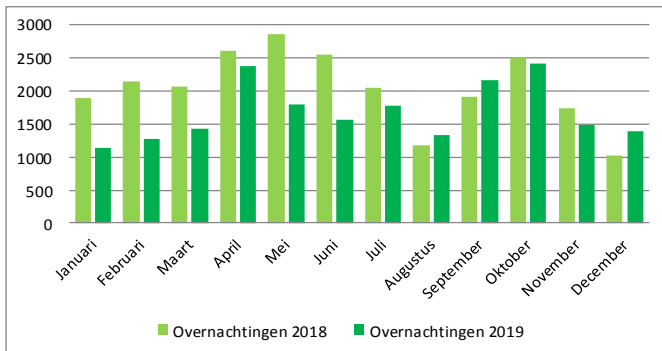

Evolutie horecazaken Overijse

Evolutie horecapersoneel Overijse

Evolutie overnachtingen Overijse

9.992

Wandelaars in 2019

Teller: Varrendel

5.793

Bezoekers in 2019