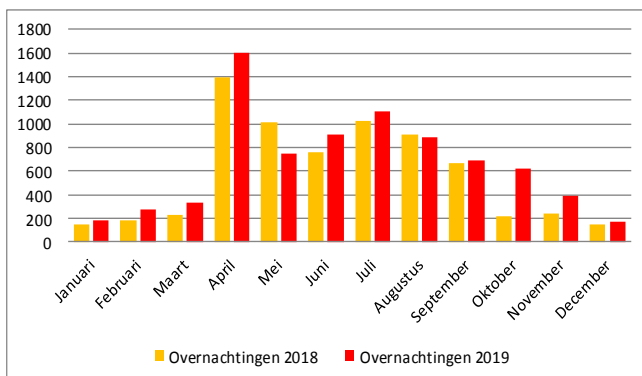

Evolutie horecazaken Linter

Evolutie horecapersoneel Linter

Evolutie overnachtingen Linter

Evolutie overnachtingen Hageland

ROUTENETWERKEN

36 km
fietsnetwerk

65 km
wandelnetwerk

22 km
wandellussen

Mede dankzij 15 peters en meters uit Linter worden deze routes onderhouden.