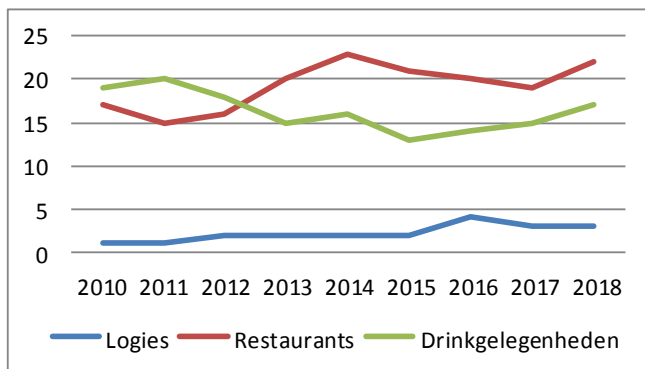

Evolutie horecazaken Linter

Evolutie horecapersoneel Linter

Evolutie overnachtingen Linter

Evolutie overnachtingen Hageland

ROUTENETWERKEN

36 km
fietsnetwerk

65 km
wandelnetwerk

22 km
wandellussen

Mede dankzij 15 peters en meters uit Linter worden deze routes onderhouden.