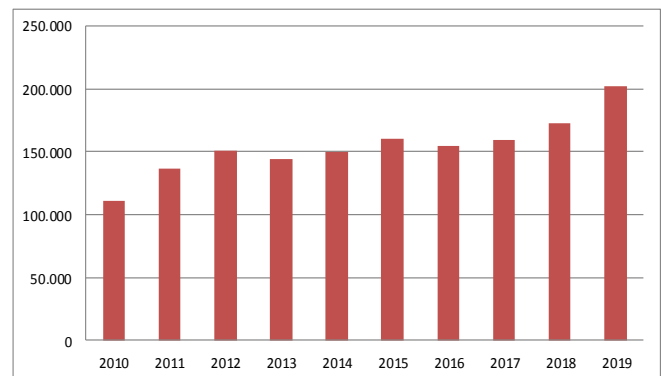

Evolutie horecazaken Linter

Evolutie horecapersoneel Linter

Evolutie overnachtingen Linter

Evolutie overnachtingen Hageland

ROUTENETWERKEN

36 km
fietsnetwerk

65 km
wandelnetwerk

22 km
wandellussen

Mede dankzij 15 peters en meters uit Linter worden deze routes onderhouden.