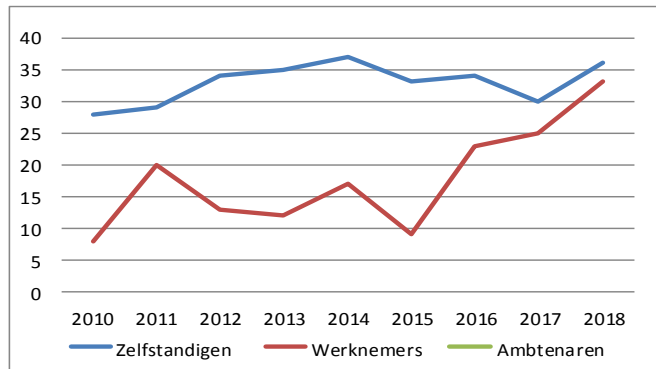

Evolutie horecazaken Linter

Evolutie horecapersoneel Linter

Evolutie overnachtingen Linter

Evolutie overnachtingen Hageland

ROUTENETWERKEN

36 km
fietsnetwerk

65 km
wandelnetwerk

22 km
wandellussen

Mede dankzij 15 peters en meters uit Linter worden deze routes onderhouden.