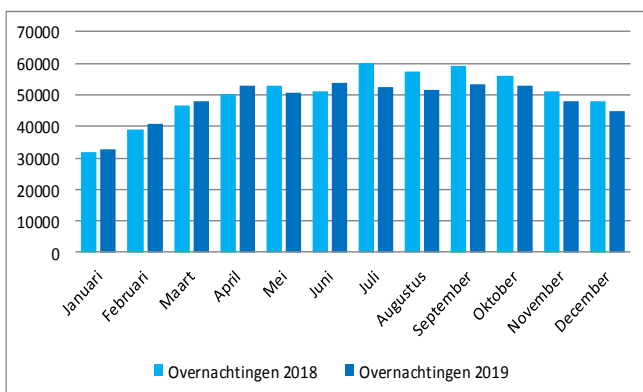

Evolutie horecazaken Leuven

Evolutie horecapersoneel Leuven

Evolutie overnachtingen Leuven

277.084

Bezoekers in 2019
Provinciedomein
Kessel-Lo

93.598

Bezoekers in 2019
M-Leuven

18.804