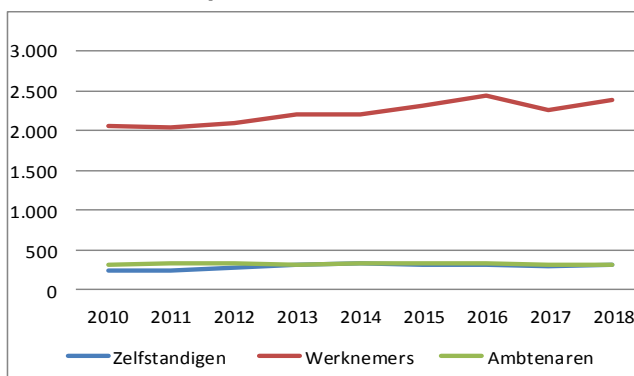

Evolutie horecazaken Leuven

Evolutie horecapersoneel Leuven

Evolutie overnachtingen Leuven

277.084

Bezoekers in 2019
Provinciedomein
Kessel-Lo

93.598

Bezoekers in 2019
M-Leuven

18.804