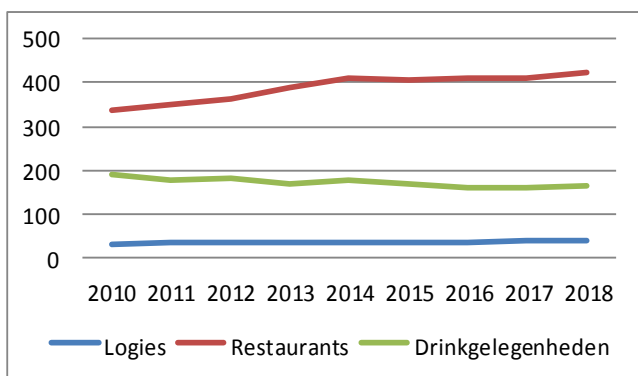

Evolutie horecazaken Leuven

Evolutie horecapersoneel Leuven

Evolutie overnachtingen Leuven

277.084

Bezoekers in 2019
Provinciedomein
Kessel-Lo

93.598

Bezoekers in 2019
M-Leuven

18.804