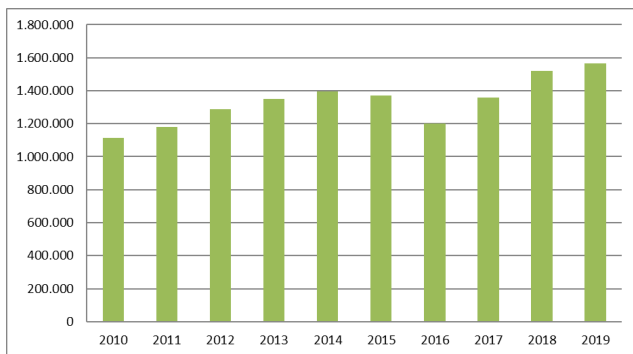

## LENNIK

**Evolutie horecazaken Lennik**

**Evolutie horecapersoneel Lennik**

**Evolutie overnachtingen Groene Gordel**

**37.129**

Bezoekers in 2019  
Kasteel van Gaasbeek

**9.638**

Wandelaars in 2019  
Teller: Onderstraat

## ROUTENETWERKEN

Mede dankzij 20 peters en meters uit Lennik worden deze routes onderhouden.

**32 km**  
fietsnetwerk

**25 km**  
fietslussen

**1 km**  
menroutes

**86 km**  
wandelnetwerk

**7 km**  
wandellussen