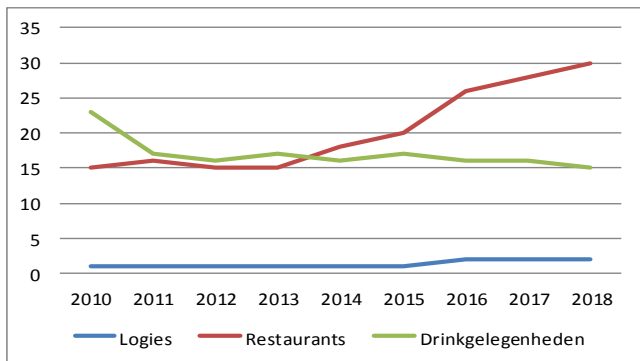

## LENNIK

**Evolutie horecazaken Lennik**

**Evolutie horecapersoneel Lennik**

**Evolutie overnachtingen Groene Gordel**

**37.129**

Bezoekers in 2019  
Kasteel van Gaasbeek

**9.638**

Wandelaars in 2019  
Teller: Onderstraat