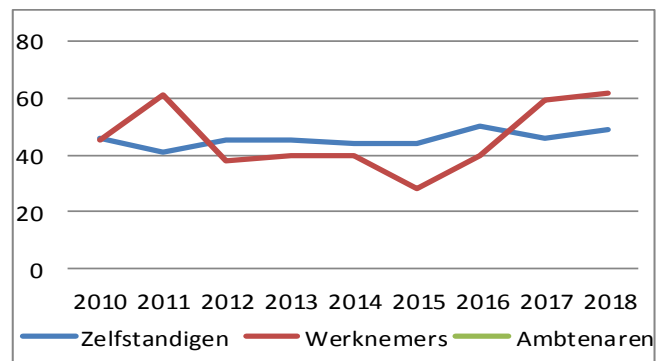

## LENNIK

**Evolutie horecazaken Lennik**

**Evolutie horecapersoneel Lennik**

**Evolutie overnachtingen Groene Gordel**

**37.129**

Bezoekers in 2019  
Kasteel van Gaasbeek

**9.638**

Wandelaars in 2019  
Teller: Onderstraat