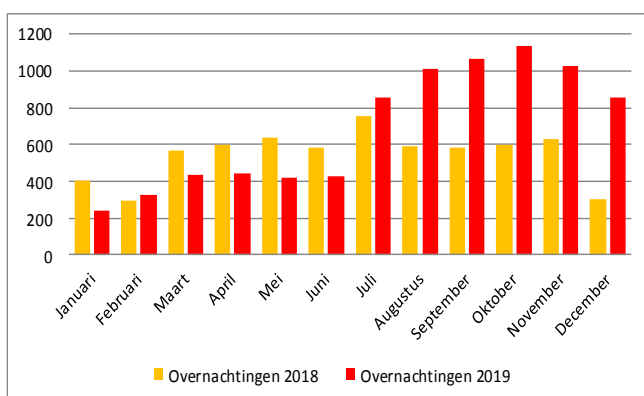

HOLSBEEK

Evolutie horecazaken Holsbeek

Evolutie horecapersoneel Holsbeek

Evolutie overnachtingen Holsbeek

48.226

Wandelaars in 2019

Teller: Kasteel van Horst

18.324

Wandelaars in 2019

Teller: Chartreuzenberg

ROUTENETWERKEN

37 km
fietsnetwerk

15 km
fietslussen

100 km
wandelnetwerk

14 km
wandellussen

Mede dankzij 15 peters en meters uit Holsbeek worden deze routes onderhouden.