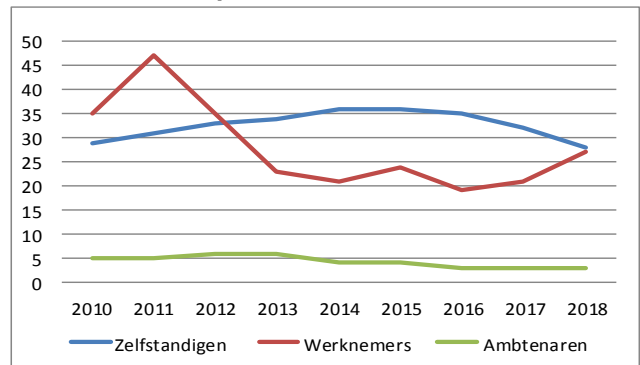

HOLSBEEK

Evolutie horecazaken Holsbeek

Evolutie horecapersoneel Holsbeek

Evolutie overnachtingen Holsbeek

48.226

Wandelaars in 2019

Teller: Kasteel van Horst

18.324