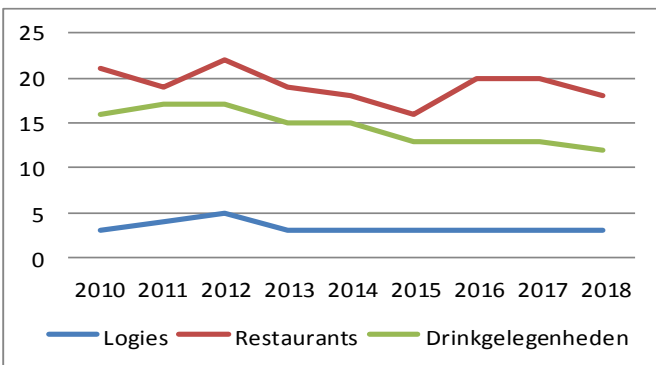

HOLSBEEK

Evolutie horecazaken Holsbeek

Evolutie horecapersoneel Holsbeek

Evolutie overnachtingen Holsbeek

48.226

Wandelaars in 2019

Teller: Kasteel van Horst

18.324