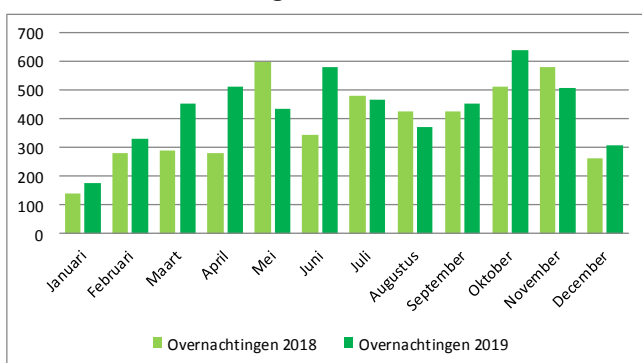

HOEILAART

Evolutie horecazaken Hoeilaart

Evolutie horecapersoneel Hoeilaart

Evolutie overnachtingen Hoeilaart

4.235

Bezoekers in 2019

Bosmuseum Jan Van Ruusbroec

ROUTENETWERKEN