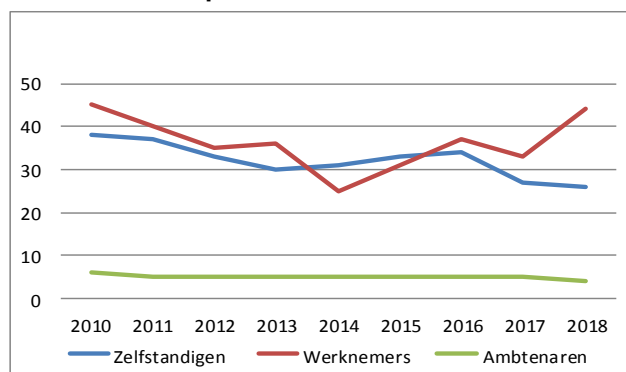

HOEILAART

Evolutie horecazaken Hoeilaart

Evolutie horecapersoneel Hoeilaart

Evolutie overnachtingen Hoeilaart

4.235

Bezoekers in 2019

Bosmuseum Jan Van Ruusbroec

ROUTENETWERKEN