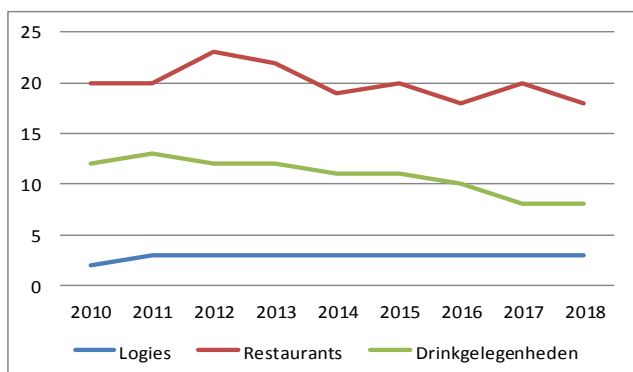

HOEILAART

Evolutie horecazaken Hoeilaart

Evolutie horecapersoneel Hoeilaart

Evolutie overnachtingen Hoeilaart

4.235

Bezoekers in 2019

Bosmuseum Jan Van Ruusbroec

ROUTENETWERKEN