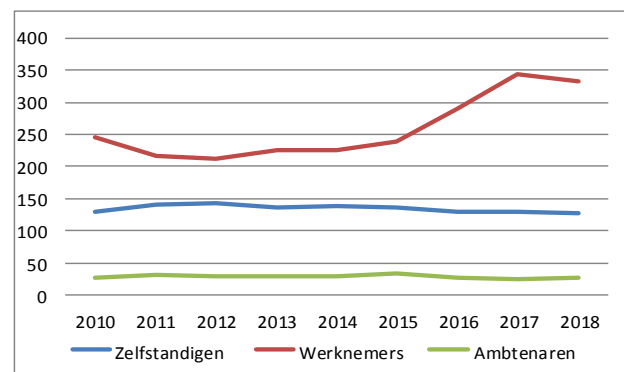

Evolutie horecazaken Halle

Evolutie horecapersoneel Halle

Evolutie overnachtingen Halle

222.596

Wandelteller 2019
Hallerbos

ROUTENETWERKEN

42 km
fietsnetwerk

19 km
fietslussen

25 km
wandelnnetwerk

18 km
Ruiterroute trail BXL

Mede dankzij 8 peters en meters uit Halle worden deze routes onderhouden.