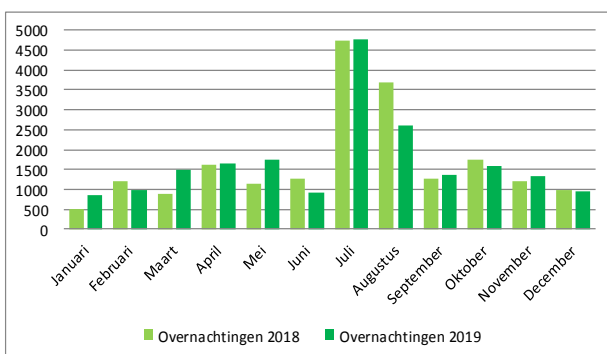

Evolutie horecazaken Halle

Evolutie horecapersoneel Halle

Evolutie overnachtingen Halle

222.596

Wandelteller 2019
Hallerbos

ROUTENETWERKEN

42 km
fietsnetwerk

19 km
fietslussen