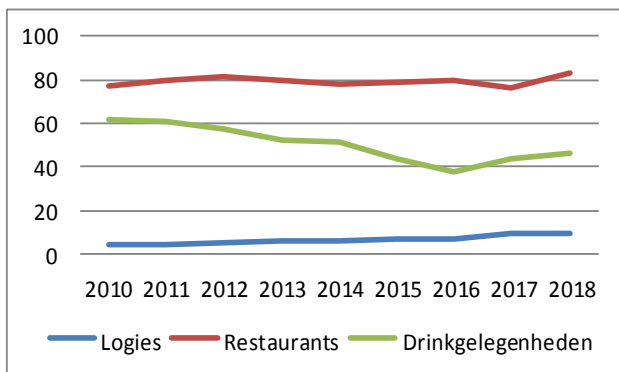

Evolutie horecazaken Halle

Evolutie horecapersoneel Halle

Evolutie overnachtingen Halle

222.596

Wandelteller 2019
Hallerbos

ROUTENETWERKEN

42 km
fietsnetwerk

19 km
fietslussen