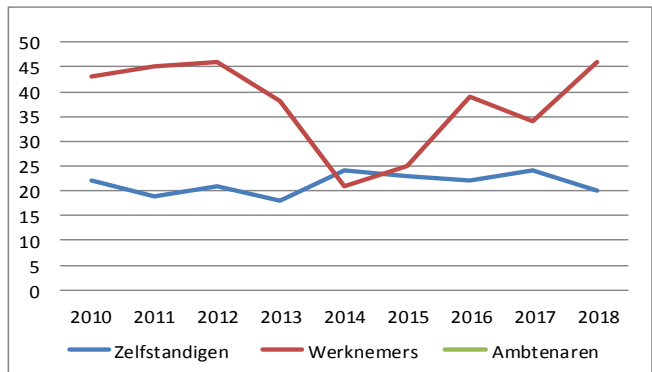

BOUTERSEM

Evolutie horecazaken Boutersem

Evolutie horecapersoneel Boutersem

Evolutie overnachtingen Hageland

ROUTENETWERKEN

27 km
fietsnetwerk

34 km
wandellussen

Mede dankzij 6 peters en meters uit Boutersem worden deze routes onderhouden.