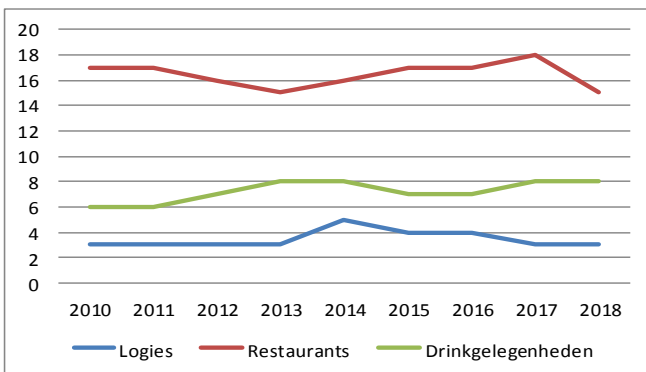

BOUTERSEM

Evolutie horecazaken Boutersem

Evolutie horecapersoneel Boutersem

Evolutie overnachtingen Hageland

ROUTENETWERKEN

27 km
fietsnetwerk

34 km
wandellussen

Mede dankzij 6 peters en meters uit Boutersem worden deze routes onderhouden.