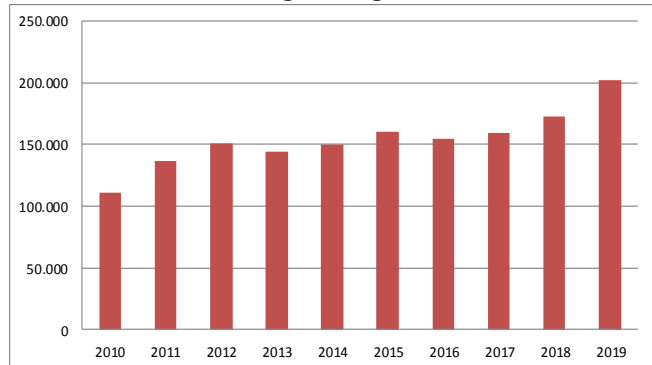

BOUTERSEM

Evolutie horecazaken Boutersem

Evolutie horecapersoneel Boutersem

Evolutie overnachtingen Hageland

ROUTENETWERKEN

27 km
fietsnetwerk

34 km
wandellussen

Mede dankzij 6 peters en meters uit Boutersem worden deze routes onderhouden.