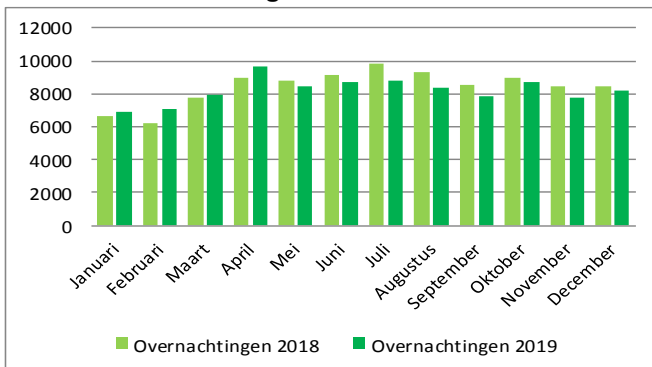

Evolutie horecapersoneel Sint-Pieters-Leeuw

Evolutie overnachtingen Sint-Pieters-Leeuw

Evolutie overnachtingen Groene Gordel

ROUTENETWERKEN

39 km
fietsnetwerk

24 km
fietslussen

66 km
wandelnetwerk

8 km
ruiterroute trail Bxl

Mede dankzij 12 peters en meters uit Sint-Pieters-Leeuw worden deze routes onderhouden.