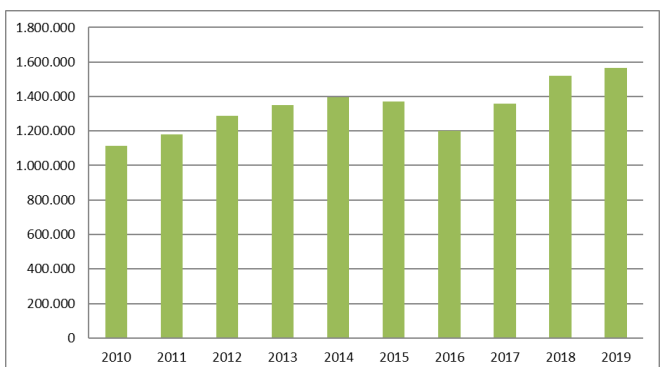

Evolutie horecapersoneel Sint-Pieters-Leeuw

Evolutie overnachtingen Sint-Pieters-Leeuw

Evolutie overnachtingen Groene Gordel

ROUTENETWERKEN

39 km
fietsnetwerk

24 km
fietslussen

66 km
wandelnetwerk

8 km
ruiterroute trail Bxl

Mede dankzij 12 peters en meters uit Sint-Pieters-Leeuw worden deze routes onderhouden.