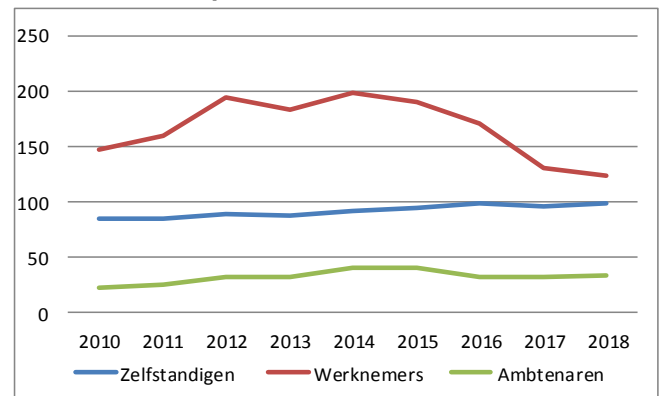

Evolutie horecapersoneel Sint-Pieters-Leeuw

Evolutie overnachtingen Sint-Pieters-Leeuw

Evolutie overnachtingen Groene Gordel

ROUTENETWERKEN

39 km
fietsnetwerk

24 km
fietslussen

66 km
wandelnetwerk

8 km
ruiterroute trail Bxl

Mede dankzij 12 peters en meters uit Sint-Pieters-Leeuw worden deze routes onderhouden.