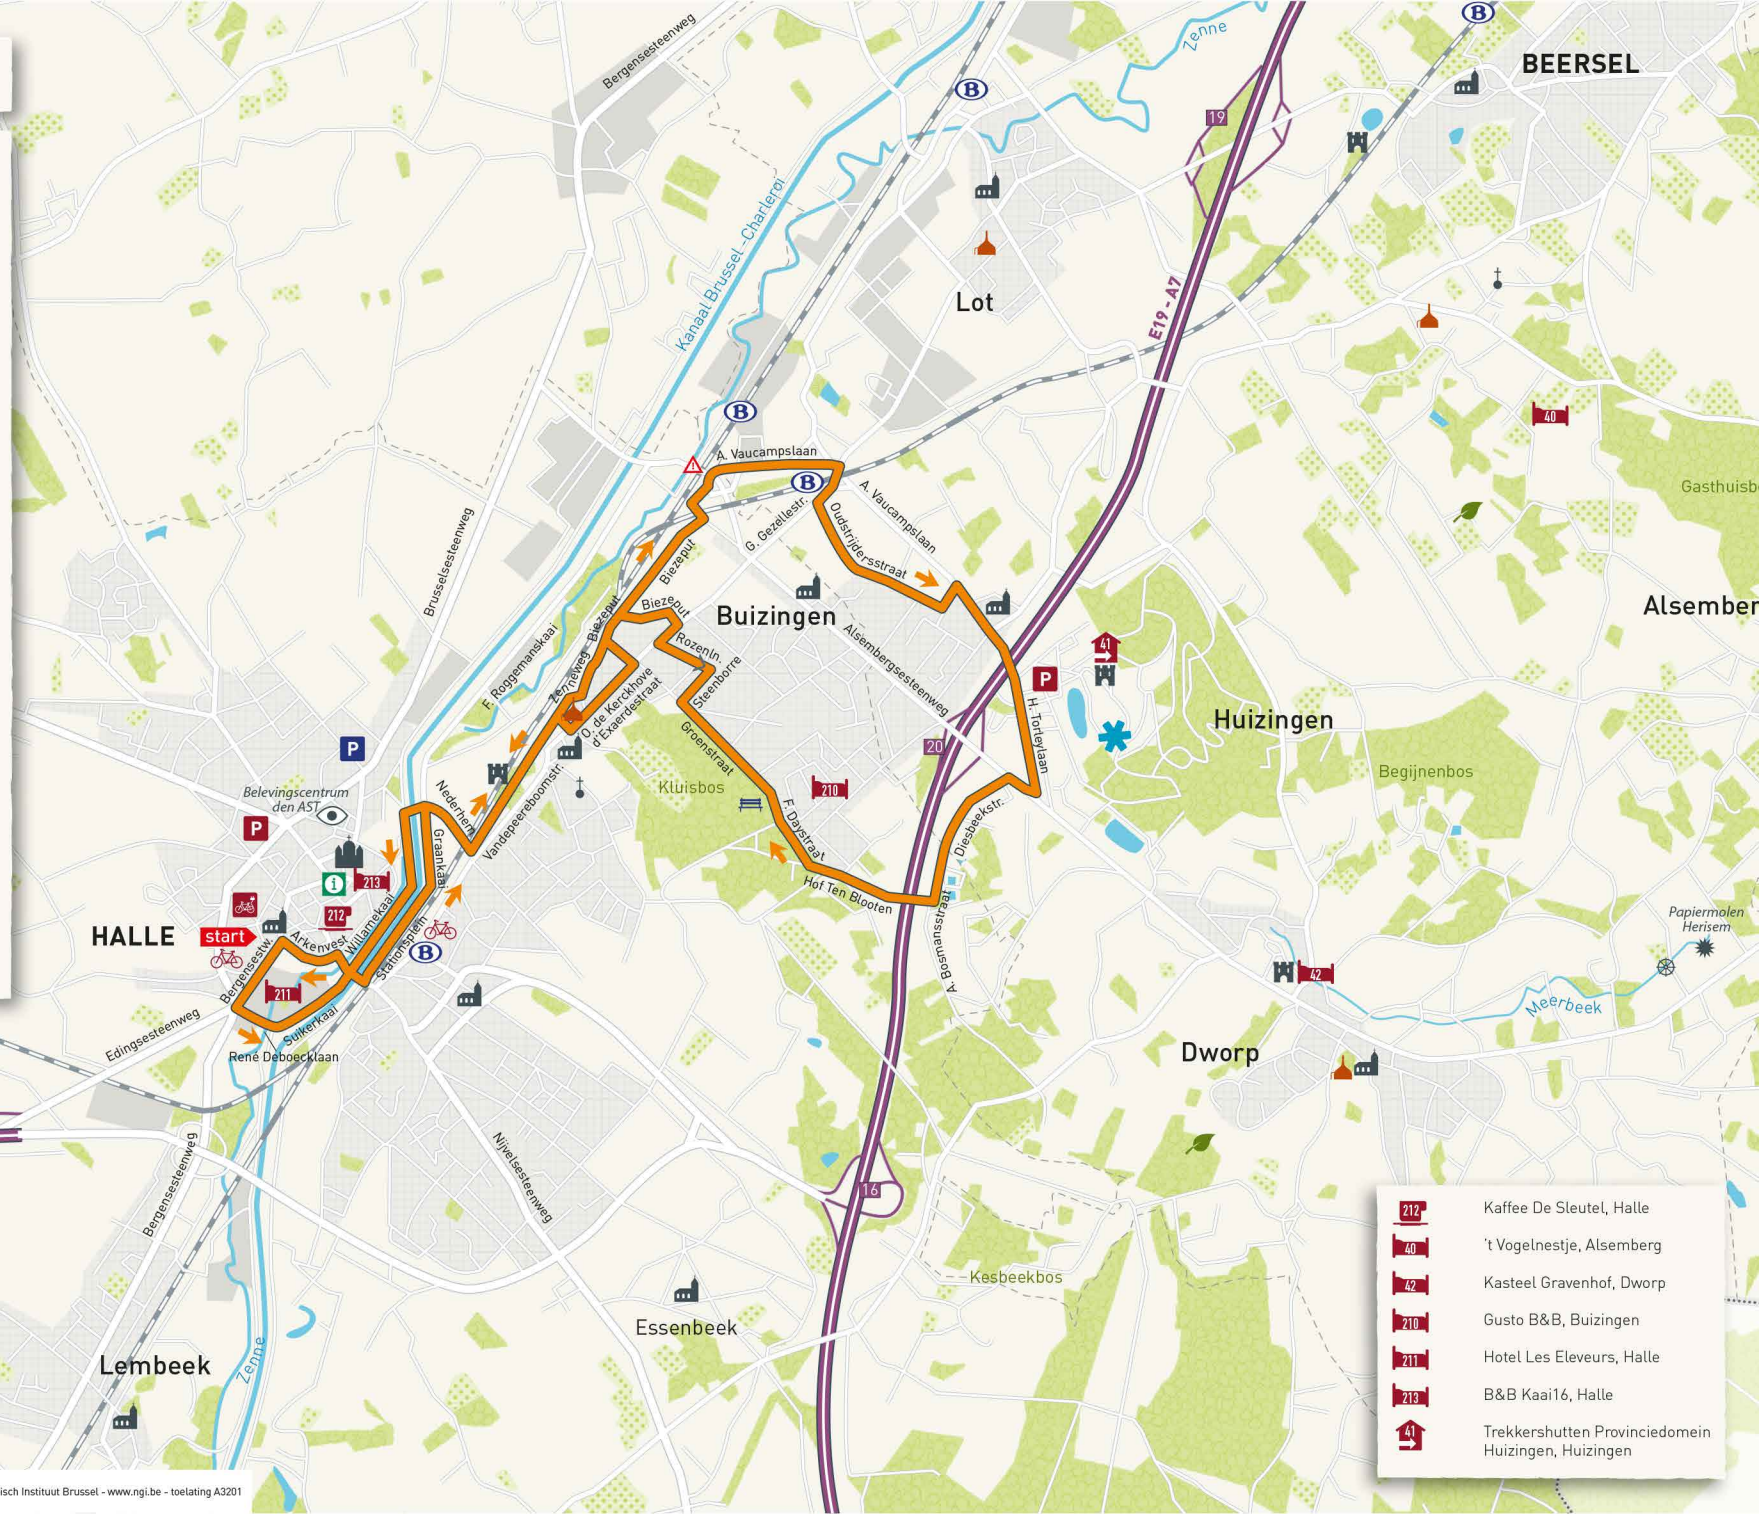

Iedereen Toeristroute Halle-Huizingen

-  **start** Fietsherstelplaats Halle
Poststraat 5, 1500 Halle
-  niet bewegwijzerde fietsroute
(afwijkend van het fietsroutenetwerk)
-  fietscafé
-  fietsvriendelijk verblijf
-  kampeerhut
-  fietsverhuur
-  fietsoplaadpunt
-  kerk
-  basiliek
-  kapel
-  kasteel
-  bezoekerscentrum
-  watermolen
-  dagattractie
-  matige helling (2% - 5%)
-  toeristisch infopunt
-  natuurdomein
-  provinciedomein Huizingen
-  brouwerij
-  spoorweg met treinstation
-  gevaarlijke oversteek

© Toerisme Vlaams-Brabant

-  212 Kaffee De Sleutel, Halle
-  40 't Vogelnestje, Alsemberg
-  42 Kasteel Gravenhof, Dworp
-  210 Gusto B&B, Buizingen
-  211 Hotel Les Eleveurs, Halle
-  213 B&B Kaai16, Halle
-  41 Trekkershutten Provinciedomein Huizingen, Huizingen