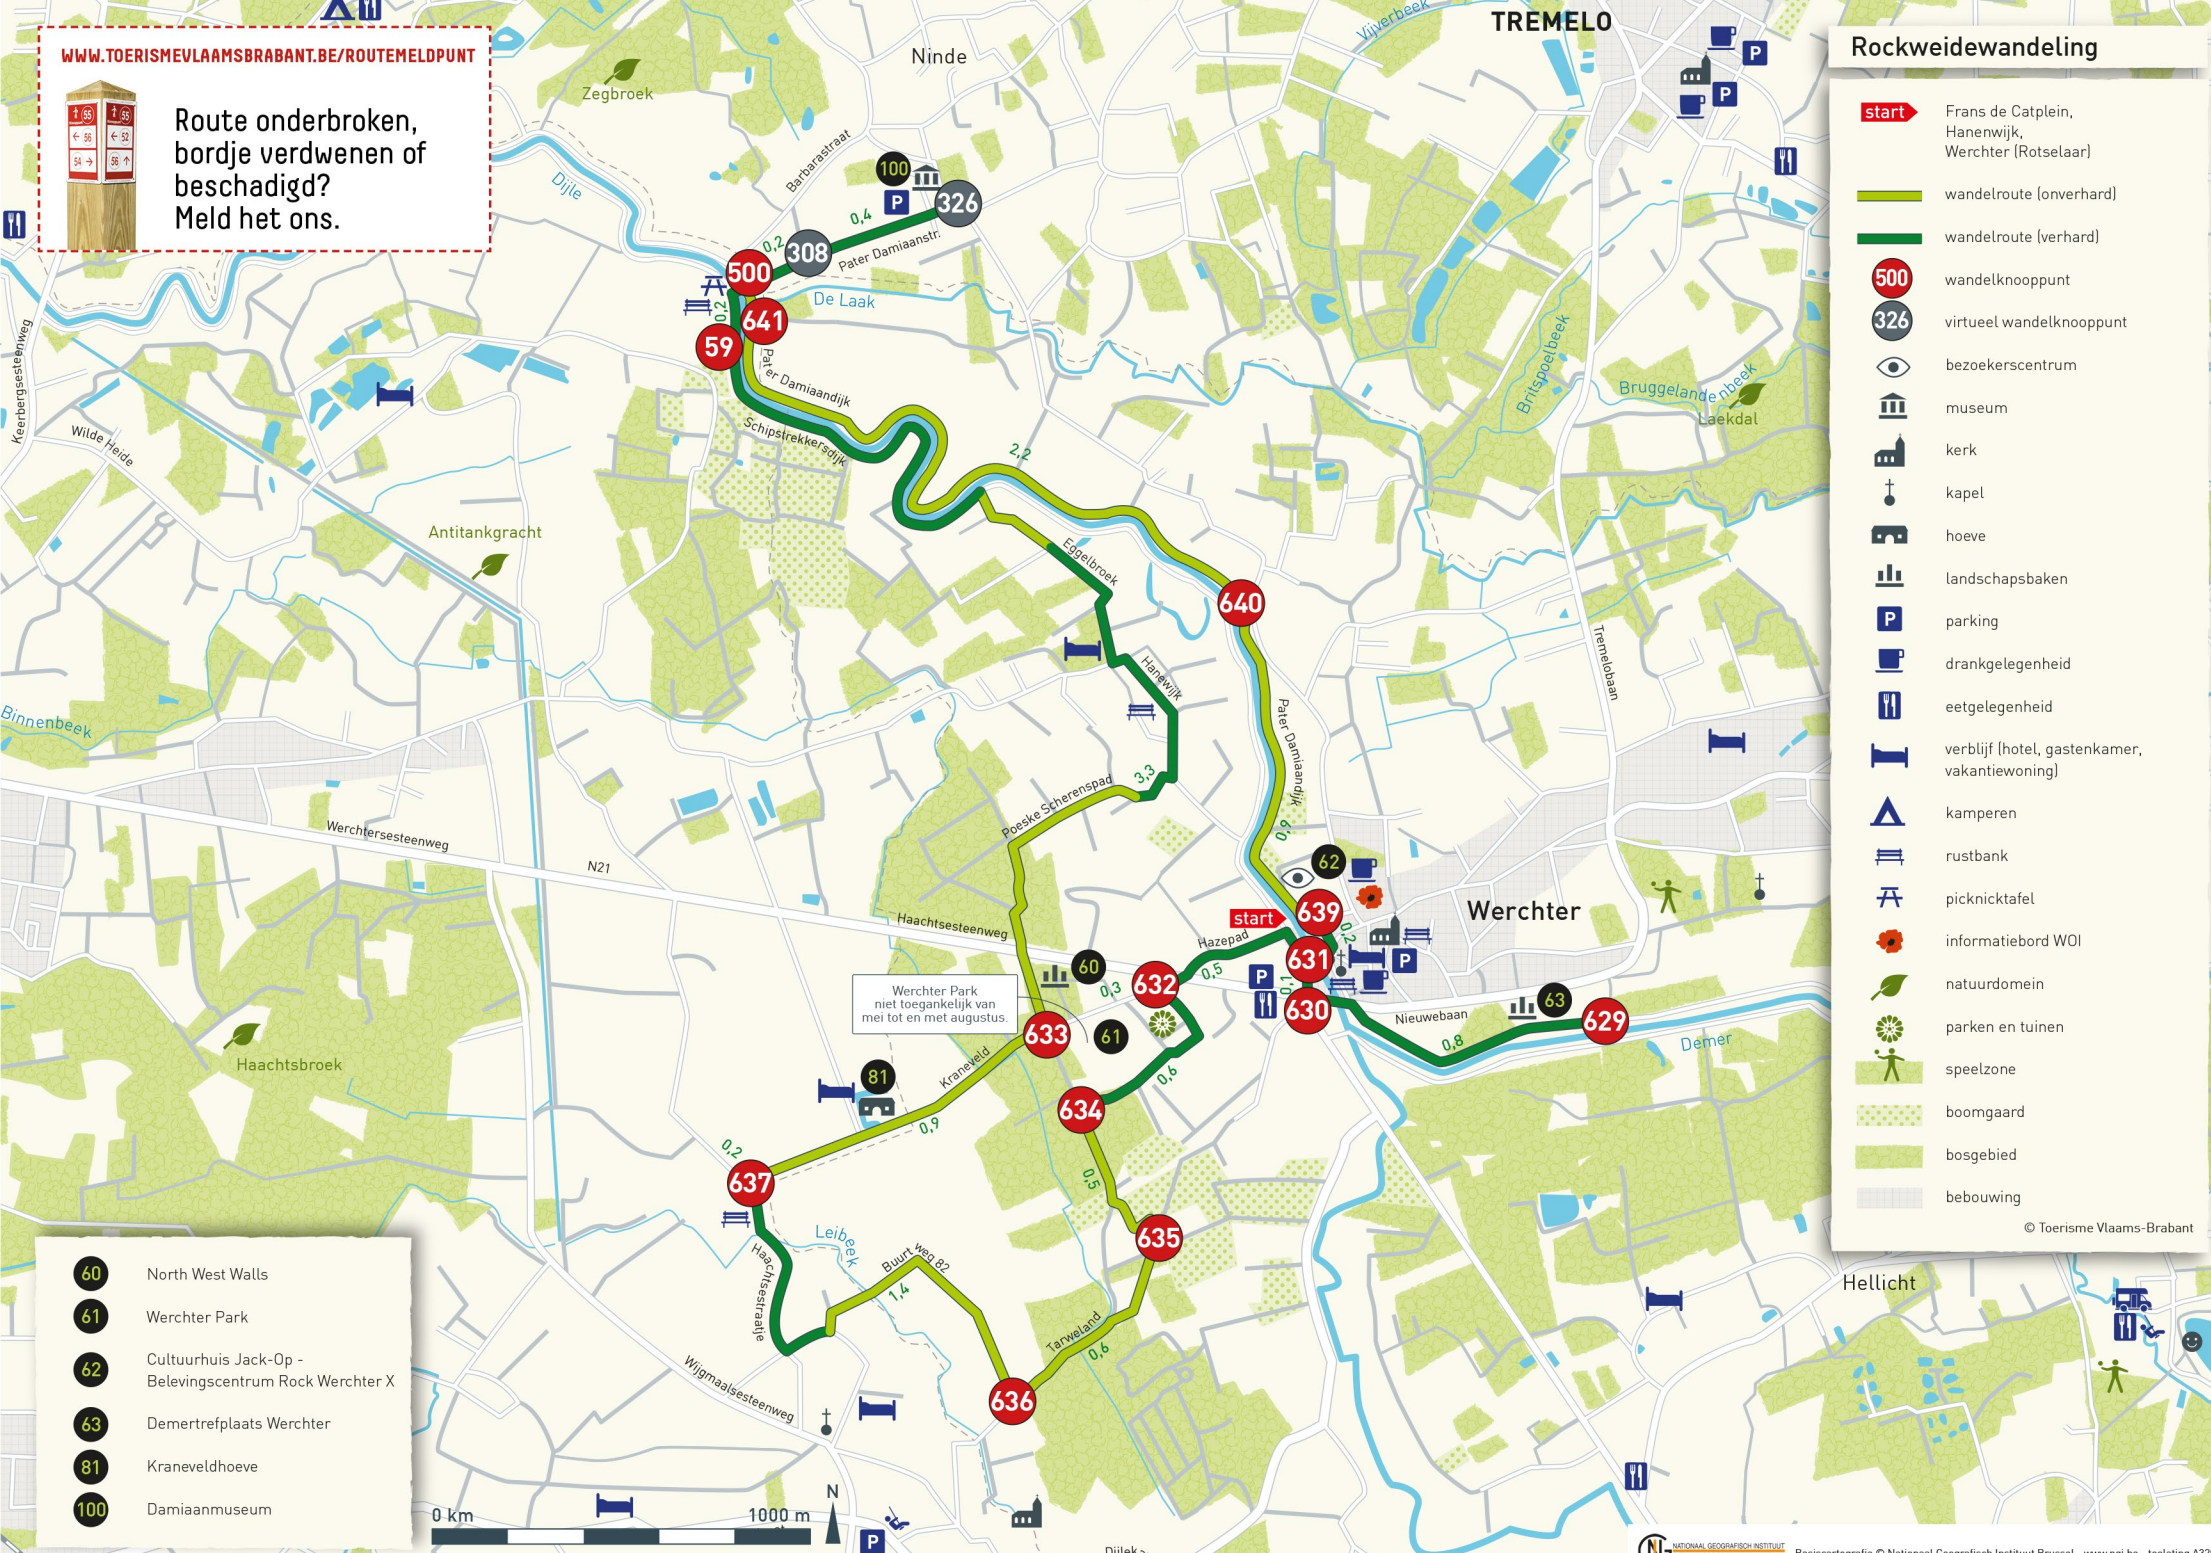

Route onderbroken,
bordje verdwenen of
beschadigd?
Meld het ons.

Rockweidewandeling

- start Frans de Catplein, Hanenwijk, Werchter (Rotselaar)
- wandelroute (onverhard)
- wandelroute (verhard)
- wandelknooppunt
- virtueel wandelknooppunt
- bezoekerscentrum
- museum
- kerk
- kapel
- hoeve
- landschapsbaken
- parking
- drankgelegheid
- eetgelegheid
- verblijf (hotel, gastenkamer, vakantiewoning)
- kamperen
- rustbank
- picknicktafel
- informatiebord WOI
- natuurdomein
- parken en tuinen
- speelzone
- boomgaard
- bosgebied
- bebouwing

- North West Walls
- Werchter Park
- Cultuurhuis Jack-Op - Belevingscentrum Rock Werchter X
- Demertrefplaats Werchter
- Kraneveldhoeve
- Damiaanmuseum